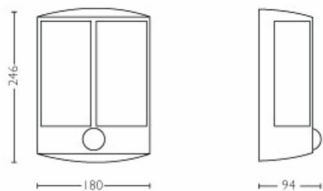

Visada šviesu, kai grįžtate namo

Antracito pilkumo „Philips Stock“ šviesos diodų sieninis lauko šviestuvas pagamintas iš patvaraus lieto aliuminio ir turi judesio jutiklį, užtikrinantį jūsų saugumą. Pusinio žibinto dizainas maksimaliai padidina šviesos paskirstymą, užtikrindamas didelį išsklaidytą šiltai baltą šviesos srautą.

Tvarūs šviesos sprendimai

- Energijos taupymas
- Aukštos kokybės LED šviestuvai
- Itin ilgas naudojimo laikas, net 25 metai
- Šiltai balta šviesa
- LED moduliui ir pagrindiniam įrenginiui „Philips“ suteikia 5 m. garantiją

Sukurtas jūsų sodui

- Kad būtų patogiau, pridėtas judesio jutiklis
- IP44 – atsparus orų pokyčiams