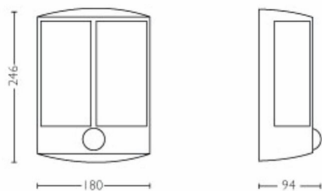

Visada šviesu, kai grįžtate namo

Antracito pilkumo „Philips Stock“ šviesos diodų sieninis lauko šviestuvas pagamintas iš patvaraus lieto aliuminio ir turi judesio jutiklį, užtikrinantį jūsų saugumą. Pusinio žibinto dizainas maksimaliai padidina šviesos paskirstymą, užtikrindamas didelį išsklaidytą šiltai baltos šviesos srautą.

Tvarūs šviesos sprendimai

- Energijos taupymas
- Aukštos kokybės LED šviestuvai
- Itin ilgas naudojimo laikas, net 25 metai
- Šiltai balta šviesa
- LED moduliui ir pagrindiniam įrenginiui „Philips“ suteikia 5 m. garantiją

Sukurtas jūsų sodui

- Kad būtų patogiau, pridėtas judesio jutiklis
- IP44 – atsparus orų pokyčiams