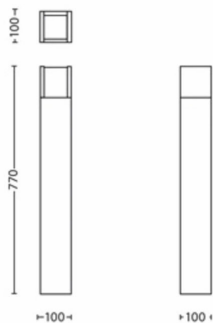

PHILIPS

„Arbour“ stulpinis
šviestuvas, 6 W

„myGarden“

4000 K

Antracitas

Atsparus vandeniui

16463/93/P3

Mėgaukitės puikiai apšviestu sodu

Antracito pilkumo „Philips Arbour“ šviesos diodų stulpinis lauko šviestuvas pasižymi kubo formos šviesos srautu, sklindančiu iš patvaraus lieto aliuminio lizdo. Originalaus dizaino šviestuvą sklaidžia išsklaidytos šaltai baltos šviesos spindulius, kurie apšviečia takus ir atvirus kiemo sritis.

Tvarūs šviesos sprendimai

- Energijos taupymas
- Aukštos kokybės LED šviestuvai
- Itin ilgas naudojimo laikas, net 25 metai
- Šalta balta šviesa
- LED moduliui ir pagrindiniam įrenginiui „Philips“ suteikia 5 m. garantiją

Sukurtas jūsų sodui

- IP44 – atsparus orų pokyčiams