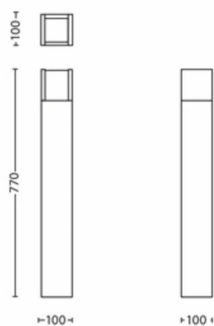

Sukurtas jūsų sodui

- IP44 – atsparus orų pokyčiams