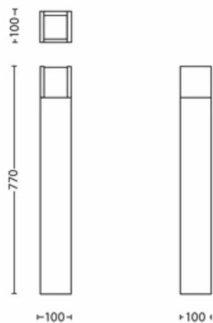

PHILIPS

„Arbour“ stulpinis
šviestuvas, 6 W

„myGarden“

2700 K

Antracitas

Atsparus vandeniui

16463/93/16

Mėgaukitės puikiai apšviestu sodu

Antracito pilkumo „Philips Arbour“ šviesos diodų stulpinis lauko šviestuvas pasižymi kubo formos šviesos srautu, sklindančiu iš patvaraus lieto aliuminio lizdo. Originalaus dizaino šviestuvas skleidžia išsklaidytos šiltai baltos šviesos spindulius, kurie apšviečia takus ir atviras kiemo sritis.

Tvarūs šviesos sprendimai

- Energijos taupymas
- Aukštos kokybės LED šviestuvai
- Itin ilgas naudojimo laikas, net 25 metai
- Šiltai balta šviesa
- LED moduliui ir pagrindiniam įrenginiui „Philips“ suteikia 5 m. garantiją

Sukurtas jūsų sodui

- IP44 – atsparus orų pokyčiams