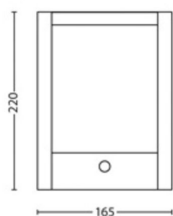

Visada šviesu, kai grįžtate namo

Antracito pilkumo „Philips Arbour“ šviesos diodų sieninis lauko šviestuvas įrėmina šviesos juostą patvariame lieto aliuminio korpuse ir turi judesio jutiklį. Šis šviesos paveikslas apšvies jūsų kiemo erdvę išsklaidyta šaltai balta šviesa.

Tvarūs šviesos sprendimai

- Energijos taupymas
- Aukštos kokybės LED šviestuvai
- Ilginis naudojimo laikas, net 25 metai
- Šalta balta šviesa
- LED moduliui ir pagrindiniam įrenginiui „Philips“ suteikia 5 m. garantiją

Sukurta jūsų sodui

- Kad būtų patogiau, pridėtas judesio jutiklis
- IP44 – atsparus orų pokyčiams