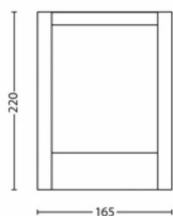

Mėgaukitės puikiai apšviestu sodu

Antracito pilkumo „Philips Arbour“ šviesos diodų sieninis lauko šviestuvas įrėmina šviesos juostą patvariame lieto aliuminio korpuse. Šis šviesos paveikslas apšvies jūsų kiemo erdvę daugybe išsklaidytos šiltai baltos šviesos.

Tvarūs šviesos sprendimai

- Energijos taupymas
- Aukštos kokybės LED šviestuvas
- Itin ilgas naudojimo laikas, net 25 metai
- Šiltai balta šviesa
- LED moduliui ir pagrindiniam įrenginiui „Philips“ suteikia 5 m. garantiją

Sukurtas jūsų sodui

- IP44 – atsparus orų pokyčiams