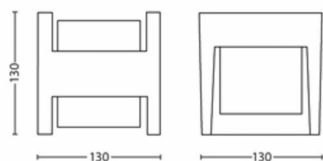

Sukurtas jūsų sodui

- IP44 – atsparus orų pokyčiams