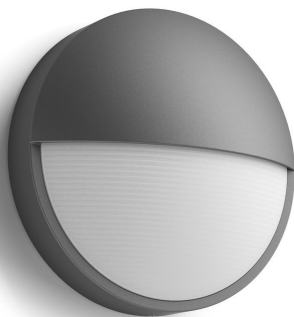

# PHILIPS

„Capricorn“ sieninis  
šviestuvas, 5,5 W

„myGarden“

2700 K

Antracitas

Atsparus vandeniui

16455/93/16

## Mėgaukitės puikiai apšviestu sodu

Šis apvalaus kupolo formos puošnaus antracito pilkumo „Philips Capricorn“ šviesos diodų sieninis lauko šviestuvas pagamintas iš patvaraus lieto aliuminio. Elegantiškas pusrėmens formos šviestuvas apšviečia lauko sritis dideliu, bet išsklaidytu šiltais baltos šviesos srautu.