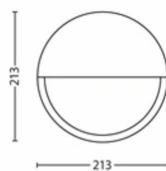

Mėgaukitės puikiai apšviestu sodu

Šis apvalaus kupolo formos puošnaus antracito pilkumo „Philips Capricorn“ šviesos diodų sieninis lauko šviestuvas pagamintas iš patvaraus lieto aliuminio. Elegantiškas pusrėmens formos šviestuvas apšviečia lauko sritis dideliu, bet išsklaidytu šiltais baltos šviesos srautu.

Tvarūs šviesos sprendimai

- Energijos taupymas
- Aukštos kokybės LED šviestuvai
- Ilginis naudojimo laikas, net 25 metai
- Šiltais baltas šviesa
- LED moduliui ir pagrindiniam įrenginiui „Philips“ suteikia 5 m. garantiją

Sukurta jūsų sodui

- IP44 – atsparus orų pokyčiams