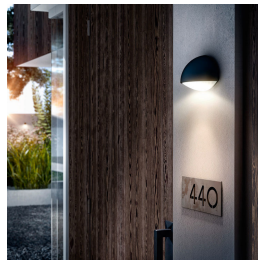

Šiltai balta šviesa

Šviesa gali turėti skirtingas spalvines temperatūras, nurodomas kelvinais (K). Lemputės, kurių vertė kelvinais maža, sklaidžia šiltą jaukesnę šviesą, o tos lempučės, kurių vertė kelvinais didesnė, šviečia šalta energijos suteikiančia šviesa. Šios „Philips“ lempučės šviečia šiltai balta šviesa ir sukuria jaukią atmosferą.