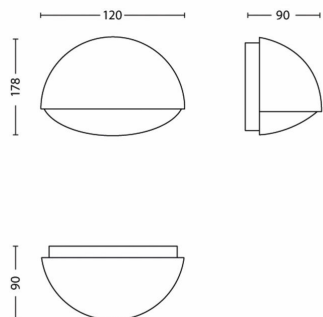

PHILIPS

„Dust“ sieninis
šviestuvas, 3,2 W

„myGarden“

2700 K

Antracitas

Atsparus vandeniui

16407/93/16