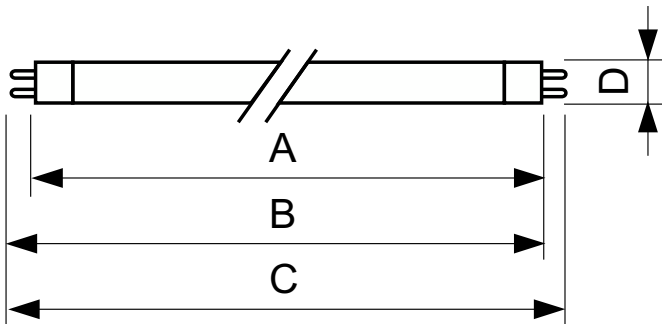

TUV TL Mini

Versions

XPPR_XUTUV_0002-Product photo

Målskisse

Product	D (max)	C (max)	A (max)
TUV 16W 4P SE UNP/32	19 mm	328 mm	320,3 mm
TUV 25W - 4P SE UNP/32	19,3 mm	556,6 mm	548,9 mm

Product	D	C
TUV 11W FAM/10X25BOX	16 mm	226,3 mm
TUV 4W FAM/10X25BOX	16 mm	150,1 mm
TUV 6W FAM/10X25BOX	16 mm	226,3 mm
TUV 8W FAM/10X25BOX	16 mm	302,5 mm