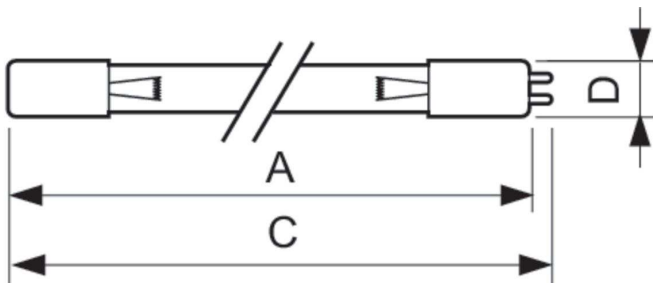

TUV TL Mini

Versions

XPPR_XUTUV_0002-Product photo

Målskisse

Product	D (max)	C (max)	A (max)
TUV 16W 4P SE UNP/32	19 mm	328 mm	320,3 mm
TUV 25W - 4P SE UNP/32	19,3 mm	556,6 mm	548,9 mm

Product	D	C
TUV 11W FAM/10X25BOX	16 mm	226,3 mm
TUV 4W FAM/10X25BOX	16 mm	150,1 mm
TUV 6W FAM/10X25BOX	16 mm	226,3 mm
TUV 8W FAM/10X25BOX	16 mm	302,5 mm