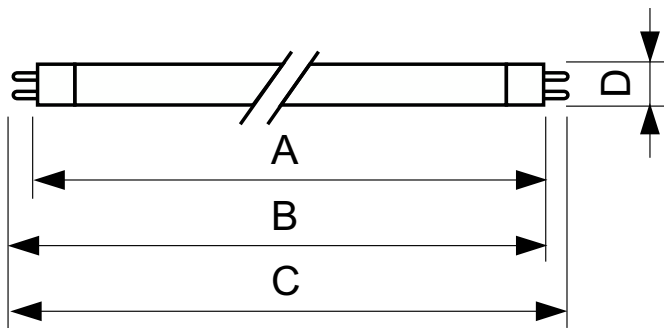

TUV TL Mini

Versions

Dimensional drawing

Product	D (max)	C (max)	A (max)
TUV 16W 4P SE UNP/32	19 mm	328 mm	320.3 mm
TUV 25W - 4P SE UNP/32	19.3 mm	556.6 mm	548.9 mm

Product	D	C
TUV 11W CN FAM/10X25BOX	16 mm	226.3 mm
TUV 16W CN FAM/10X25BOX	16 mm	302.5 mm