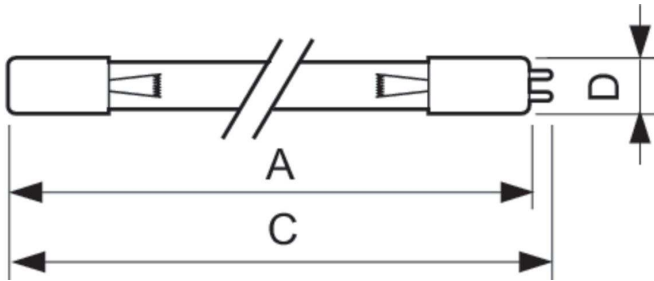

TUV TL Mini

Versions

Dimensional drawing

Product	D (max)	C (max)	A (max)
TUV 16W 4P SE UNP/32	19 mm	328 mm	320.3 mm
TUV 25W - 4P SE UNP/32	19.3 mm	556.6 mm	548.9 mm

Product	D	C
TUV 11W CN FAM/10X25BOX	16 mm	226.3 mm
TUV 16W CN FAM/10X25BOX	16 mm	302.5 mm