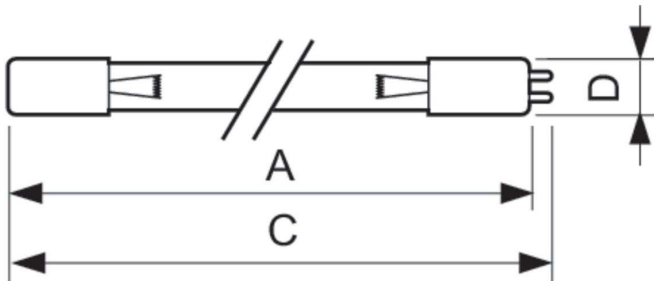

TUV TL Mini – lyskilde med en lille diameter til boliganvendelse

TUV TL Mini

TUV TL Mini lyskilde er en slank UVC-lyskilde med to ender med en udledning på 253,7 nm. Lyskildens smalle diameter på 16 mm giver mulighed for et lille design med designfleksibilitet. TUV TL Mini lyskilde giver et næsten konstant UV-output i løbet af dens levetid.

Anvendelsesområder

- Drikkevandsenheder til boliger
- Fiskedamsenheder
- Rensningsenheder til luftkanaler
- Enkeltstående luftbehandlingsenheder

Advarsler og sikkerhed

- Det er meget usandsynligt, at et brud på en lyskilde kan påvirke din sundhed. Hvis en lyskilde går i stykker, skal rummet udluftes i 30 minutter, og delene skal fjernes (det anbefales at bruge handsker). Læg delene i en lukket plastikpose, og aflever den på din lokale genbrugsstation. Brug ikke støvsuger.

TUV TL Mini

Versions

XPPR XUTUV 0003

Målskitse

Product	D (max)	C (max)	A (max)
TUV 16W 4P SE UNP/32	19 mm	328 mm	320,3 mm
TUV 20W 4P SE UNP/32	19,3 mm	437,7 mm	430 mm
TUV 25W - 4P SE UNP/32	19,3 mm	556,6 mm	548,9 mm