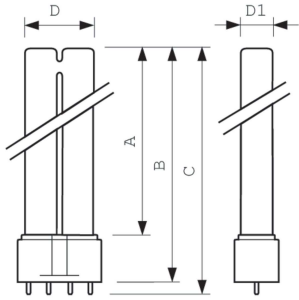

Målskisse

Product	D1 (max)	D (max)	A (max)	B (max)	C (max)
TUV PL-L 18W/4P 1CT/25	18 mm	39 mm	195 mm	220 mm	225 mm
TUV PL-L 36W/4P 1CT/25	18 mm	38 mm	385 mm	410 mm	415 mm
TUV PL-L 55W/4P HF 1CT/25	18 mm	38 mm	505 mm	530 mm	535 mm
TUV PL-L 60W/4P HO 1CT/25	18 mm	38 mm	390 mm	415 mm	420 mm
TUV PL-L 95W/4P HO 1CT/25	18 mm	38 mm	505 mm	530 mm	535 mm