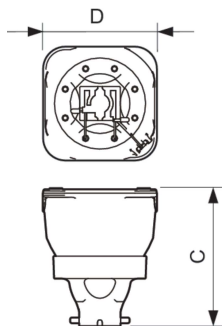

Abmessungsskizzen

Product	D (max)	O	C (max)
MSD Platinum 20 R 1CT/8	58,5 mm	1,2 mm	72 mm
MSD Platinum 20 RB 1CT/8	58,5 mm	1,2 mm	72 mm
MSD Silver 480W LL 1CT/8	58,5 mm	1,2 mm	72 mm

MSD Platinum (Touring/Stage)

Abmessungsskizzen

Product	D (max)	O	C (max)
MSD Platinum 21 R 1CT/8	54,5 mm	1,2 mm	60 mm
MSD Platinum 25 R 1CT/8	54,5 mm	1,4 mm	60 mm
MSD Platinum 400L Flex 1CT/8	54,5 mm	1,2 mm	60 mm

Product	D (max)	O	C (max)	T
MSD Platinum 200 Flex 1CT/8	56,5 mm	0,8 mm	60 mm	7 mm

Product	D (max)	T (max)	O	C (max)
MSD Platinum 12 R LL 1CT/8	51,5 mm	6,8 mm	0,95 mm	57,1 mm
MSD Platinum 14 R 1CT/8	51,5 mm	6,8 mm	0,95 mm	57,1 mm
MSD Platinum 5 R 1CT/8	51,4 mm	6,8 mm	1,0 mm	57,1 mm

Product	D (max)	O	C (max)
MSD Platinum 15 R 1CT/8	58,5 mm	1,3 mm	66,4 mm
MSD Platinum 16 R 1CT/8	58,5 mm	1,3 mm	66,4 mm
MSD Silver 350W 1CT/8	58,5 mm	1,3 mm	66,4 mm