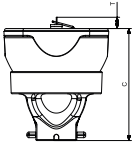

Abmessungsskizzen

Product	D (max)	O	C (max)
MSD Platinum 20 R 1CT/8	58,5 mm	1,2 mm	72 mm
MSD Platinum 20 RB 1CT/8	58,5 mm	1,2 mm	72 mm
MSD Silver 480W LL 1CT/8	58,5 mm	1,2 mm	72 mm

MSD Platinum (Touring/Stage)

Abmessungsskizzen

Product	D (max)	O	C (max)
MSD Platinum 21 R 1CT/8	54,5 mm	1,2 mm	60 mm
MSD Platinum 25 R 1CT/8	54,5 mm	1,4 mm	60 mm
MSD Platinum 400L Flex 1CT/8	54,5 mm	1,2 mm	60 mm

Product	D (max)	O	C (max)	T
MSD Platinum 200 Flex 1CT/8	56,5 mm	0,8 mm	60 mm	7 mm

Product	D (max)	T (max)	O	C (max)
MSD Platinum 12 R LL 1CT/8	51,5 mm	6,8 mm	0,95 mm	57,1 mm
MSD Platinum 14 R 1CT/8	51,5 mm	6,8 mm	0,95 mm	57,1 mm
MSD Platinum 5 R 1CT/8	51,4 mm	6,8 mm	1,0 mm	57,1 mm

Product	D (max)	O	C (max)
MSD Platinum 15 R 1CT/8	58,5 mm	1,3 mm	66,4 mm
MSD Platinum 16 R 1CT/8	58,5 mm	1,3 mm	66,4 mm
MSD Silver 350W 1CT/8	58,5 mm	1,3 mm	66,4 mm