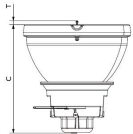

Abmessungsskizzen

Product	D (max)	O	C (max)
MSD Platinum 20 R 1CT/8	58,5 mm	1,2 mm	72 mm
MSD Platinum 20 RB 1CT/8	58,5 mm	1,2 mm	72 mm
MSD Silver 480W LL 1CT/8	58,5 mm	1,2 mm	72 mm

MSD Platinum (Touring/Stage)

Abmessungsskizzen

Product	D (max)	O	C (max)
MSD Platinum 21 R 1CT/8	54,5 mm	1,2 mm	60 mm
MSD Platinum 25 R 1CT/8	54,5 mm	1,4 mm	60 mm
MSD Platinum 400L Flex 1CT/8	54,5 mm	1,2 mm	60 mm

Product	D (max)	O	C (max)	T
MSD Platinum 200 Flex 1CT/8	56,5 mm	0,8 mm	60 mm	7 mm

Product	D (max)	T (max)	O	C (max)
MSD Platinum 12 R LL 1CT/8	51,5 mm	6,8 mm	0,95 mm	57,1 mm
MSD Platinum 14 R 1CT/8	51,5 mm	6,8 mm	0,95 mm	57,1 mm
MSD Platinum 5 R 1CT/8	51,4 mm	6,8 mm	1,0 mm	57,1 mm

Product	D (max)	O	C (max)
MSD Platinum 15 R 1CT/8	58,5 mm	1,3 mm	66,4 mm
MSD Platinum 16 R 1CT/8	58,5 mm	1,3 mm	66,4 mm
MSD Silver 350W 1CT/8	58,5 mm	1,3 mm	66,4 mm