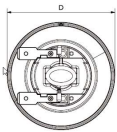

Abmessungsskizzen

Product	D (max)	O	C (max)
MSD Platinum 20 R 1CT/8	58,5 mm	1,2 mm	72 mm
MSD Platinum 20 RB 1CT/8	58,5 mm	1,2 mm	72 mm
MSD Silver 480W LL 1CT/8	58,5 mm	1,2 mm	72 mm

MSD Platinum (Touring/Stage)

Abmessungsskizzen

Product	D (max)	O	C (max)
MSD Platinum 21 R 1CT/8	54,5 mm	1,2 mm	60 mm
MSD Platinum 25 R 1CT/8	54,5 mm	1,4 mm	60 mm
MSD Platinum 400L Flex 1CT/8	54,5 mm	1,2 mm	60 mm

Product	D (max)	O	C (max)	T
MSD Platinum 200 Flex 1CT/8	56,5 mm	0,8 mm	60 mm	7 mm

Product	D (max)	T (max)	O	C (max)
MSD Platinum 12 R LL 1CT/8	51,5 mm	6,8 mm	0,95 mm	57,1 mm
MSD Platinum 14 R 1CT/8	51,5 mm	6,8 mm	0,95 mm	57,1 mm
MSD Platinum 5 R 1CT/8	51,4 mm	6,8 mm	1,0 mm	57,1 mm

Product	D (max)	O	C (max)
MSD Platinum 15 R 1CT/8	58,5 mm	1,3 mm	66,4 mm
MSD Platinum 16 R 1CT/8	58,5 mm	1,3 mm	66,4 mm
MSD Silver 350W 1CT/8	58,5 mm	1,3 mm	66,4 mm