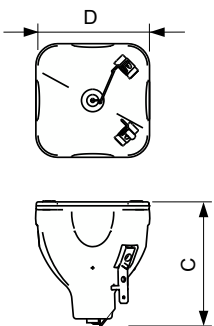

Abmessungsskizzen

Product	D (max)	O	C (max)
MSD Platinum 20 R 1CT/8	58,5 mm	1,2 mm	72 mm
MSD Platinum 20 RB 1CT/8	58,5 mm	1,2 mm	72 mm
MSD Silver 480W LL 1CT/8	58,5 mm	1,2 mm	72 mm

MSD Platinum (Touring/Stage)

Abmessungsskizzen

Product	D (max)	O	C (max)
MSD Platinum 21 R 1CT/8	54,5 mm	1,2 mm	60 mm
MSD Platinum 25 R 1CT/8	54,5 mm	1,4 mm	60 mm
MSD Platinum 400L Flex 1CT/8	54,5 mm	1,2 mm	60 mm

Product	D (max)	O	C (max)	T
MSD Platinum 200 Flex 1CT/8	56,5 mm	0,8 mm	60 mm	7 mm

Product	D (max)	T (max)	O	C (max)
MSD Platinum 12 R LL 1CT/8	51,5 mm	6,8 mm	0,95 mm	57,1 mm
MSD Platinum 14 R 1CT/8	51,5 mm	6,8 mm	0,95 mm	57,1 mm
MSD Platinum 5 R 1CT/8	51,4 mm	6,8 mm	1,0 mm	57,1 mm

Product	D (max)	O	C (max)
MSD Platinum 15 R 1CT/8	58,5 mm	1,3 mm	66,4 mm
MSD Platinum 16 R 1CT/8	58,5 mm	1,3 mm	66,4 mm
MSD Silver 350W 1CT/8	58,5 mm	1,3 mm	66,4 mm