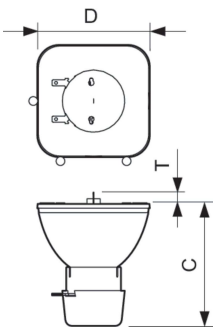

Abmessungsskizzen

Product	D (max)	O	C (max)
MSD Platinum 20 R 1CT/8	58,5 mm	1,2 mm	72 mm
MSD Platinum 20 RB 1CT/8	58,5 mm	1,2 mm	72 mm
MSD Silver 480W LL 1CT/8	58,5 mm	1,2 mm	72 mm

MSD Platinum (Touring/Stage)

Abmessungsskizzen

Product	D (max)	O	C (max)
MSD Platinum 21 R 1CT/8	54,5 mm	1,2 mm	60 mm
MSD Platinum 25 R 1CT/8	54,5 mm	1,4 mm	60 mm
MSD Platinum 400L Flex 1CT/8	54,5 mm	1,2 mm	60 mm

Product	D (max)	O	C (max)	T
MSD Platinum 200 Flex 1CT/8	56,5 mm	0,8 mm	60 mm	7 mm

Product	D (max)	T (max)	O	C (max)
MSD Platinum 12 R LL 1CT/8	51,5 mm	6,8 mm	0,95 mm	57,1 mm
MSD Platinum 14 R 1CT/8	51,5 mm	6,8 mm	0,95 mm	57,1 mm
MSD Platinum 5 R 1CT/8	51,4 mm	6,8 mm	1,0 mm	57,1 mm

Product	D (max)	O	C (max)
MSD Platinum 15 R 1CT/8	58,5 mm	1,3 mm	66,4 mm
MSD Platinum 16 R 1CT/8	58,5 mm	1,3 mm	66,4 mm
MSD Silver 350W 1CT/8	58,5 mm	1,3 mm	66,4 mm