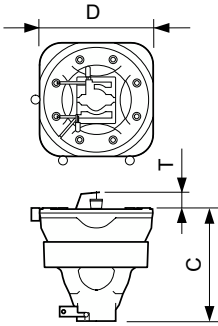

Abmessungsskizzen

Product	D (max)	O	C (max)
MSD Platinum 20 R 1CT/8	58,5 mm	1,2 mm	72 mm
MSD Platinum 20 RB 1CT/8	58,5 mm	1,2 mm	72 mm
MSD Silver 480W LL 1CT/8	58,5 mm	1,2 mm	72 mm

MSD Platinum (Touring/Stage)

Abmessungsskizzen

Product	D (max)	O	C (max)
MSD Platinum 21 R 1CT/8	54,5 mm	1,2 mm	60 mm
MSD Platinum 25 R 1CT/8	54,5 mm	1,4 mm	60 mm
MSD Platinum 400L Flex 1CT/8	54,5 mm	1,2 mm	60 mm

Product	D (max)	O	C (max)	T
MSD Platinum 200 Flex 1CT/8	56,5 mm	0,8 mm	60 mm	7 mm

Product	D (max)	T (max)	O	C (max)
MSD Platinum 12 R LL 1CT/8	51,5 mm	6,8 mm	0,95 mm	57,1 mm
MSD Platinum 14 R 1CT/8	51,5 mm	6,8 mm	0,95 mm	57,1 mm
MSD Platinum 5 R 1CT/8	51,4 mm	6,8 mm	1,0 mm	57,1 mm

Product	D (max)	O	C (max)
MSD Platinum 15 R 1CT/8	58,5 mm	1,3 mm	66,4 mm
MSD Platinum 16 R 1CT/8	58,5 mm	1,3 mm	66,4 mm
MSD Silver 350W 1CT/8	58,5 mm	1,3 mm	66,4 mm

MSD Platinum (Touring/Stage)

Abmessungsskizzen

Product	D (max)	T (max)	O	C (max)
MSD Platinum 11 R 1CT/8	51,5 mm	10 mm	0,95 mm	53 mm

Allgemeine Informationen

Sockel	-
Betriebsstellung	UNIVERSAL

Lichttechnische Daten