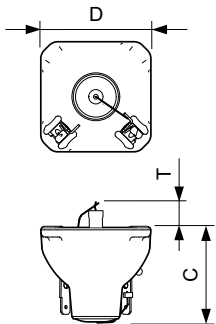

Versions

XPPR XDMSD 0010

Abmessungsskizzen

Product	D (max)	T (max)	O	C (max)
MSD Platinum 2 R 1CT/8	46,5 mm	13,5 mm	1,2 mm	57,1 mm