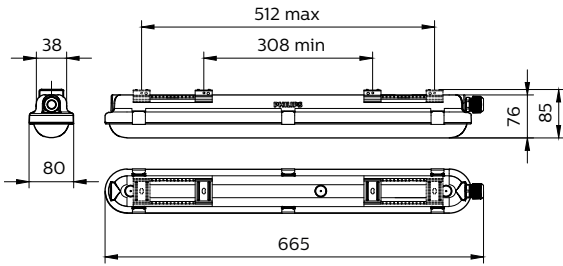

CoreLine Feuchtraumleuchte WT120C

Abmessungsskizzen

Produktdetails