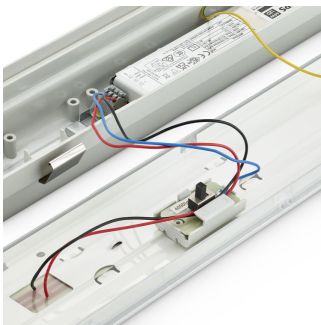

CoreLine waterproof All in,
WT120C G2, easy lumen switch