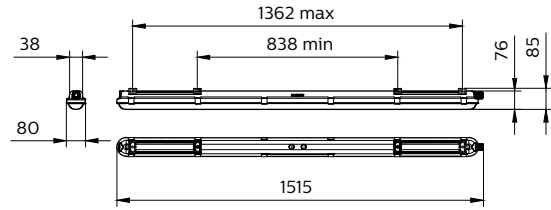

CoreLine Feuchtraumleuchte WT120C

Abmessungsskizzen

Produktdetails