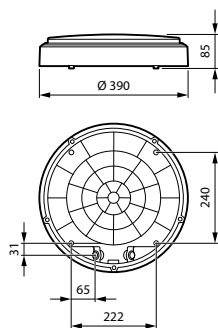

Anwendung

- Flure
- Treppenhäuser
- Öffentlich zugängliche Bereiche
- Badezimmer
- Notausgänge
- Parkhäuser
- Sicherheitsbeleuchtung im Freien

Abmessungsskizzen

Produktdetails

CoreLine Wall-mounted WL140V
Rim Black