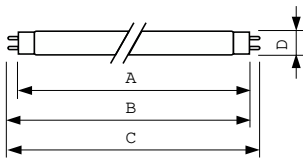

## Abmessungsskizzen

Product	D (max)	A (max)	B (max)	B (min)	C (max)
MASTER TL-D Food 18W/79 SLV/25	28 mm	589,8 mm	596,9 mm	594,5 mm	604 mm
MASTER TL-D Food 30W/79 SLV/25	28 mm	894,6 mm	901,7 mm	899,3 mm	908,8 mm
MASTER TL-D Food 36W/79 SLV/25	28 mm	1.199,4 mm	1.206,5 mm	1.204,1 mm	1.213,6 mm
MASTER TL-D Food 58W/79 SLV/25	28 mm	1.500 mm	1.507,1 mm	1.504,7 mm	1.514,2 mm