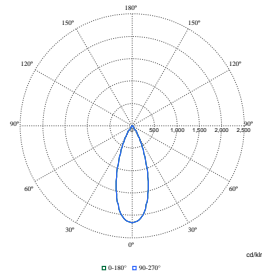

Polar Normal (separate) - ST770TI - 910505102733

Polar Normal (separate) - ST770TI - 910505102737

Polar Wide Diagrams

**Polar Normal (separate) - ST770TI -
910505102734**