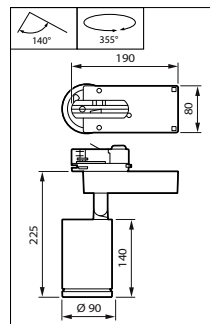

StyliD Evo Compact ST770T white,
track version

StyliD Evo Compact HR

StyliD Evo Compact HR for maxos
fusion

Maatschets

Maatschets

	PSU	DIA	W/A
A	160	260	220
B	≤395	>395	
	190	205	
C	124	139	

StyliD Evo

Productgegevens