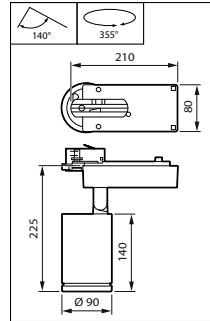

StyliD Evo Compact ST770T white,
track version

StyliD Evo Compact HR

StyliD Evo Compact HR for maxos
fusion

Maatschets

Maatschets

	PSU	DIA	W/A
A	160	260	220
B	≤395	>395	
	190	205	
C	124	139	

StyliD Evo

Productgegevens