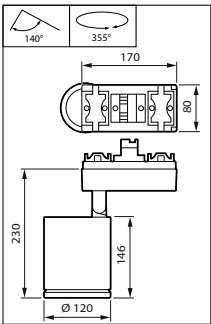

StyliD Evo Compact ST770T white,
track version

StyliD Evo Compact HR

StyliD Evo Compact HR for maxos
fusion

Maatschets

Maatschets

	PSU	DIA	W/A
A	160	260	220
B	≤395	>395	
	190	205	
C	124	139	

StyliD Evo

Productgegevens