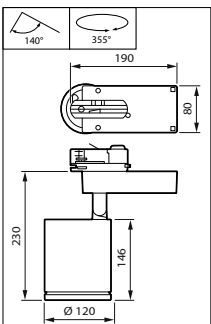

StyliD Evo Compact ST770T white,
track version

StyliD Evo Compact HR

StyliD Evo Compact HR for maxos
fusion

Maatschets

Maatschets

	PSU	DIA	W/A
A	160	260	220
B	≤395	>395	
	190	205	
C	124	139	

StyliD Evo

Productgegevens