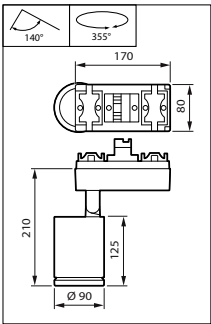

StyliD Evo Compact ST770T white,
track version

StyliD Evo Compact HR

StyliD Evo Compact HR for maxos
fusion

Maatschets

Maatschets

	PSU	DIA	W/A
A	160	260	220
B	≤395	>395	
	190	205	
C	124	139	

StyliD Evo

Productgegevens