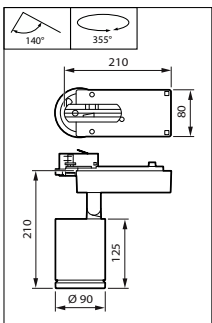

StyliD Evo Compact ST770T white,
track version

StyliD Evo Compact HR

StyliD Evo Compact HR for maxos
fusion

Maatschets

Maatschets

	PSU	DIA	W/A
A	160	260	220
B	≤395	>395	
	190	205	
C	124	139	

StyliD Evo

Productgegevens