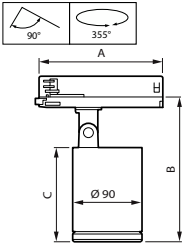

StyliD Evo Compact ST770T white,
track version

StyliD Evo Compact HR

StyliD Evo Compact HR for maxos
fusion

Maatschets

Maatschets

	PSU	DIA	W/A
A	160	260	220
B	≤395	>395	
	190	205	
C	124	139	

StyliD Evo

Productgegevens