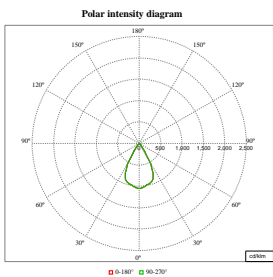

Polar Wide Diagrams

Polar Normal (separate) - ST770TI - 910500465998

Polar Normal (separate) - ST770TI - 910505101405

Polar Normal (separate) - ST770TI - 910505101224

Polar Normal (separate) - ST770TI - 910505101371