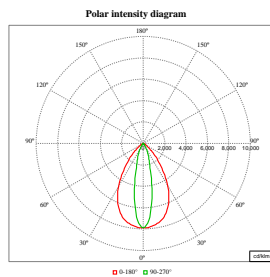

Polar Wide Diagrams

Polar Normal (separate) - ST770TI - 910500465998

Polar Normal (separate) - ST770TI - 910505101405

Polar Normal (separate) - ST770TI - 910505101224

Polar Normal (separate) - ST770TI - 910505101371