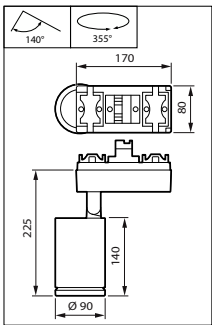

StyliD Evo Compact ST770T white,
track version

StyliD Evo Compact HR

StyliD Evo Compact HR for maxos
fusion

Maatschets

Maatschets

	PSU	DIA	W/A
A	160	260	220
B	≤395	>395	
	190	205	
C	124	139	

StyliD Evo

Productgegevens