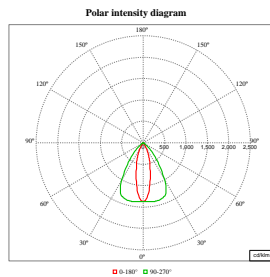

Polar Normal (separate) - ST770TI - 910505101405