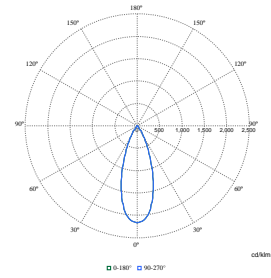

Polar Normal (separate) - ST770TI - 910505102733

Polar Normal (separate) - ST770TI - 910505102737

Polar Wide Diagrams

**Polar Normal (separate) - ST770TI -
910505102734**