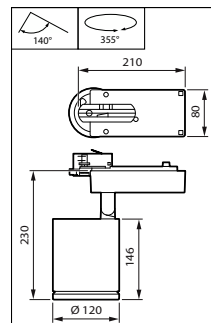

StyliD Evo Compact ST770T white,
track version

StyliD Evo Compact HR

StyliD Evo Compact HR for maxos
fusion

Maatschets

Maatschets

	PSU	DIA	W/A
A	160	260	220
B	≤395	>395	
	190	205	
C	124	139	

StyliD Evo

Productgegevens