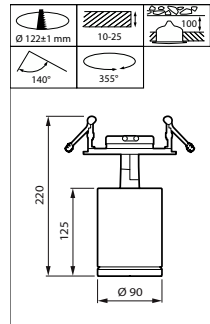

StyliD Evo Compact ST770T white,
track version

StyliD Evo Compact HR

StyliD Evo Compact HR for maxos
fusion

Maatschets

Maatschets

	PSU	DIA	W/A
A	160	260	220
B	≤395	>395	
	190	205	
C	124	139	

StyliD Evo

Productgegevens