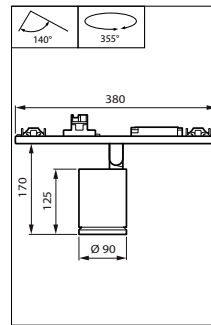

StyliD Evo Compact ST770T white,
track version

StyliD Evo Compact HR

StyliD Evo Compact HR for maxos
fusion

Maatschets

Maatschets

	PSU	DIA	W/A
A	160	260	220
B	≤395	>395	
	190	205	
C	124	139	

StyliD Evo

Productgegevens