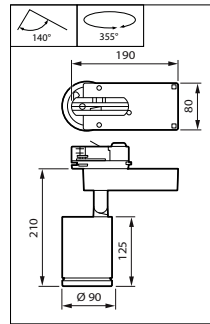

StyliD Evo Compact ST770T white,
track version

StyliD Evo Compact HR

StyliD Evo Compact HR for maxos
fusion

Maatschets

Maatschets

	PSU	DIA	W/A
A	160	260	220
B	≤395	>395	
	190	205	
C	124	139	

StyliD Evo

Productgegevens