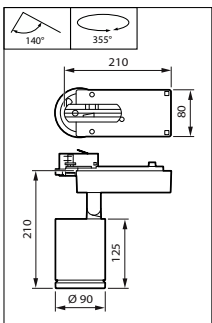

Versions

StyliD Evo Performance HR

StyliD Evo Compact HR for maxos fusion

StyliD Evo Performance ST780S
white, Maxos fusion version

StyliD Evo Compact HR for maxos fusion

Maatschets

Maatschets

	PSU	DIA	W/A
A	160	260	220
B	≤395	>395	
C	190	205	
	124	139	