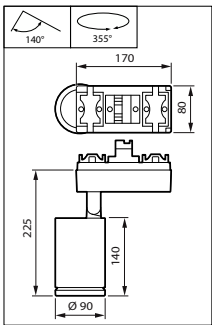

Versions

StyliD Evo Performance HR

StyliD Evo Compact HR for maxos fusion

StyliD Evo Performance ST780S
white, Maxos fusion version

StyliD Evo Compact HR for maxos fusion

Maatschets

Maatschets

	PSU	DIA	W/A
A	160	260	220
B	≤395	>395	
C	190	205	
	124	139	