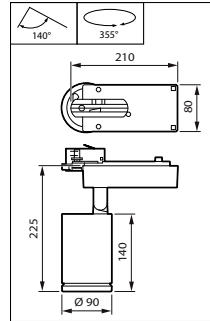

Versions

StyliD Evo Performance HR

StyliD Evo Compact HR for maxos fusion

StyliD Evo Performance ST780S
white, Maxos fusion version

StyliD Evo Compact HR for maxos fusion

Maatschets

Maatschets

	PSU	DIA	W/A
A	160	260	220
B	≤395	>395	
C	190	205	
	124	139	