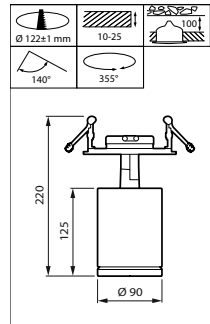

Versions

StyliD Evo Performance HR

StyliD Evo Compact HR for maxos fusion

StyliD Evo Performance ST780S
white, Maxos fusion version

StyliD Evo Compact HR for maxos fusion

Maatschets

Maatschets

	PSU	DIA	W/A
A	160	260	220
B	≤395	>395	
C	190	205	
	124	139	