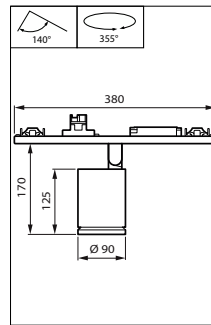

Versions

StyliD Evo Performance HR

StyliD Evo Compact HR for maxos fusion

StyliD Evo Performance ST780S
white, Maxos fusion version

StyliD Evo Compact HR for maxos fusion

Maatschets

Maatschets

	PSU	DIA	W/A
A	160	260	220
B	≤395	>395	
C	190	205	
	124	139	