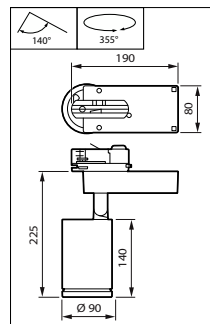

Versions

StyliD Evo Performance HR

StyliD Evo Compact HR for maxos fusion

StyliD Evo Performance ST780S
white, Maxos fusion version

StyliD Evo Compact HR for maxos fusion

Maatschets

Maatschets

	PSU	DIA	W/A
A	160	260	220
B	≤395	>395	
C	190	205	
	124	139	