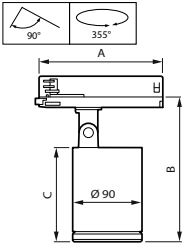

Versions

StyliD Evo Performance HR

StyliD Evo Compact HR for maxos fusion

StyliD Evo Performance ST780S
white, Maxos fusion version

StyliD Evo Compact HR for maxos fusion

Maatschets

Maatschets

	PSU	DIA	W/A
A	160	260	220
B	≤395	>395	
C	190	205	
	124	139	