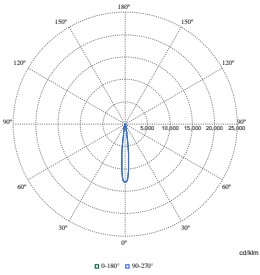

Polar Normal (separate) - ST780TI - 910505100747