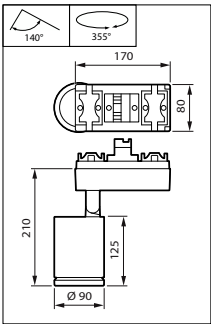

Versions

StyliD Evo Performance HR

StyliD Evo Compact HR for maxos fusion

StyliD Evo Performance ST780S
white, Maxos fusion version

StyliD Evo Compact HR for maxos fusion

Maatschets

Maatschets

	PSU	DIA	W/A
A	160	260	220
B	≤395	>395	
C	190	205	
	124	139	