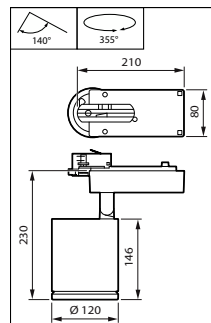

Versions

StyliD Evo Performance HR

StyliD Evo Compact HR for maxos fusion

StyliD Evo Performance ST780S
white, Maxos fusion version

StyliD Evo Compact HR for maxos fusion

Maatschets

Maatschets

	PSU	DIA	W/A
A	160	260	220
B	≤395	>395	
C	190	205	
	124	139	