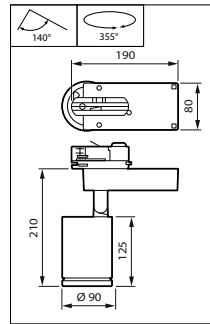

Versions

StyliD Evo Performance HR

StyliD Evo Compact HR for maxos fusion

StyliD Evo Performance ST780S
white, Maxos fusion version

StyliD Evo Compact HR for maxos fusion

Maatschets

Maatschets

	PSU	DIA	W/A
A	160	260	220
B	≤395	>395	
C	190	205	
	124	139	