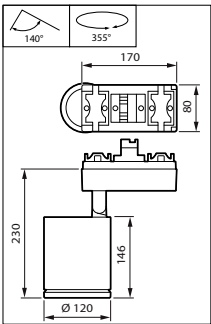

Versions

StyliD Evo Performance HR

StyliD Evo Compact HR for maxos fusion

StyliD Evo Performance ST780S
white, Maxos fusion version

StyliD Evo Compact HR for maxos fusion

Maatschets

Maatschets

	PSU	DIA	W/A
A	160	260	220
B	≤395	>395	
C	190	205	
	124	139	