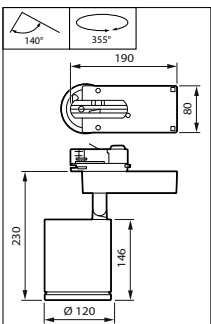

Versions

StyliD Evo Performance HR

StyliD Evo Compact HR for maxos fusion

StyliD Evo Performance ST780S
white, Maxos fusion version

StyliD Evo Compact HR for maxos fusion

Maatschets

Maatschets

	PSU	DIA	W/A
A	160	260	220
B	≤395	>395	
C	190	205	
	124	139	