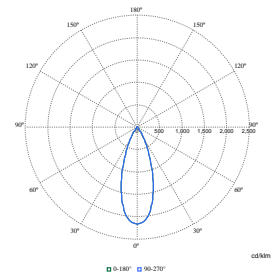

Polar Normal (separate) - ST770TI - 910505102736