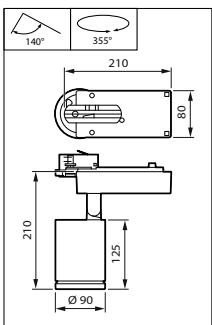

Mittapiirros