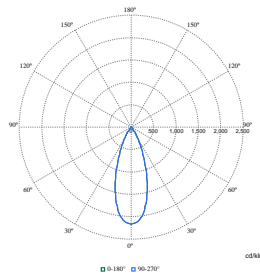

Polar Wide Diagrams

Polar Normal (separate) - ST770TI - 910505102316

Polar Normal (separate) - ST770TI - 910505102315

Polar Normal (separate) - ST770TI - 910505102732

Polar Normal (separate) - ST770TI - 910505102731