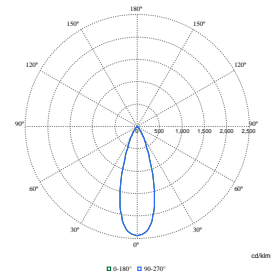

Polar Wide Diagrams

Polar Normal (separate) - ST770TI - 910505102316

Polar Normal (separate) - ST770TI - 910505102315

Polar Normal (separate) - ST770TI - 910505102732

Polar Normal (separate) - ST770TI - 910505102731