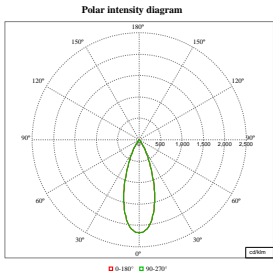

Polar Wide Diagrams

Polar Normal (separate) - ST770TI - 910505102316