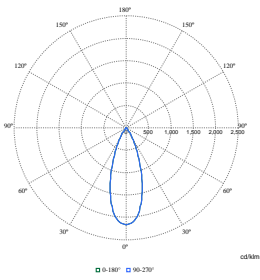

Polar Normal (separate) - ST770TI - 910505102735