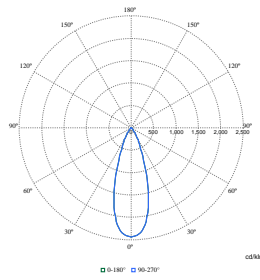

Polar Normal (separate) - ST770TI - 910505102730