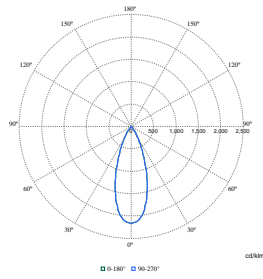

Polar Normal (separate) - ST770TI - 910505102738

Polar Normal (separate) - ST770TI - 910505102736

Polar Normal (separate) - ST770TI - 910505102735

Polar Normal (separate) - ST770TI - 910505102730

Polar Normal (separate) - ST770TI - 910505102733

Polar Wide Diagrams

**Polar Normal (separate) - ST770TI -
910505102737**

**Polar Normal (separate) - ST770TI -
910505102734**