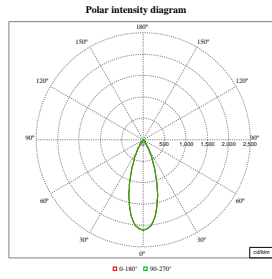

Polar Normal (separate) - ST770TI - 910505102315