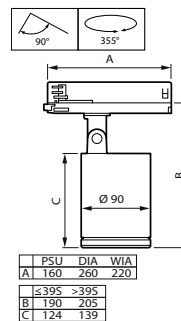

Versions

ST771T StyliD Evo Driver-in-track -
white

ST771T StyliD Evo Driver-in-track -
black

Mittapiirros

Yleistä tietoa

Liitäntälaite mukana	Kyllä
Ohjausyksiköiden lukumäärä	1 yksikkö
Huoltotunniste	Kyllä