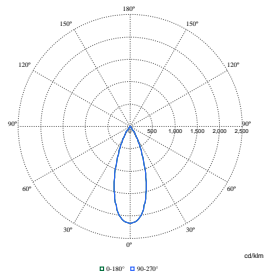

Polar Normal (separate) - ST770TI - 910505102738

Polar Normal (separate) - ST770TI - 910505102736

Polar Normal (separate) - ST770TI - 910505102735

Polar Normal (separate) - ST770TI - 910505102730

Polar Normal (separate) - ST770TI - 910505102733

Polar Wide Diagrams

**Polar Normal (separate) - ST770TI -
910505102737**

**Polar Normal (separate) - ST770TI -
910505102734**