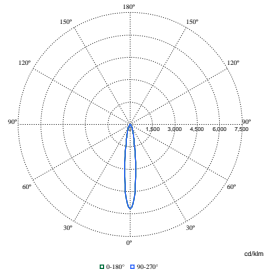

Polar Wide Diagrams

Polar Normal (separate) - ST780TI - 910505101425