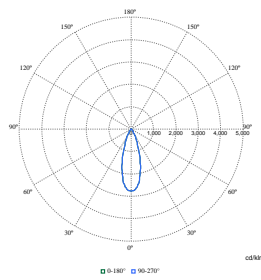

Polar Normal (separate) - ST780TI - 910505101429