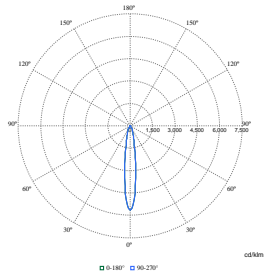

Polar Normal (separate) - ST780TI - 910505101435