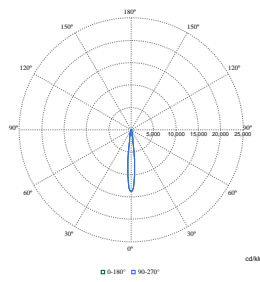

Polar Normal (separate) - ST770TI - 910505100723

Polar Normal (separate) - ST770TI - 910505100721

Polar Wide Diagrams

Polar Normal (separate) - ST770TI - 910505100722

Polar Normal (separate) - ST770TI - 910505100724