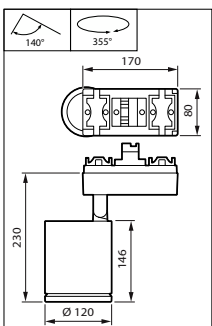

StyliD Evo Compact HR

StyliD Evo Performance HR

StyliD Evo Performance ST780S
white, Maxos fusion version

Σχεδιάγραμμα διαστάσεων

Σχεδιάγραμμα διαστάσεων

StyliD Evo

Λεπτομέρειες για το προϊόν

Aiming indication, with marking for Indoor Positioning operation