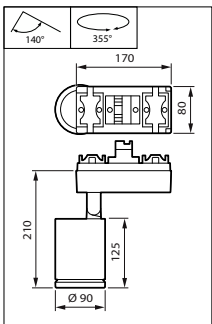

StyliD Evo Compact HR

StyliD Evo Performance HR

StyliD Evo Performance ST780S
white, Maxos fusion version

Σχεδιάγραμμα διαστάσεων

Σχεδιάγραμμα διαστάσεων

StyliD Evo

Λεπτομέρειες για το προϊόν

Aiming indication, with marking for Indoor Positioning operation