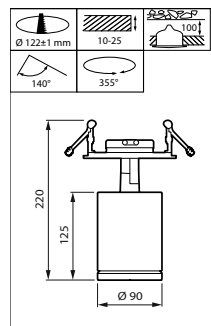

StyliD Evo Compact HR

StyliD Evo Performance HR

StyliD Evo Performance ST780S
white, Maxos fusion version

Σχεδιάγραμμα διαστάσεων

Σχεδιάγραμμα διαστάσεων

StyliD Evo

Λεπτομέρειες για το προϊόν

Aiming indication, with marking for Indoor Positioning operation