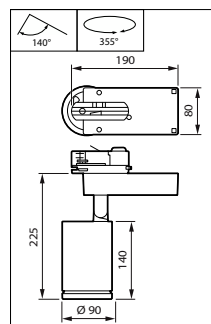

StyliD Evo Compact HR

StyliD Evo Performance HR

StyliD Evo Performance ST780S
white, Maxos fusion version

Σχεδιάγραμμα διαστάσεων

Σχεδιάγραμμα διαστάσεων

StyliD Evo

Λεπτομέρειες για το προϊόν

Aiming indication, with marking for Indoor Positioning operation