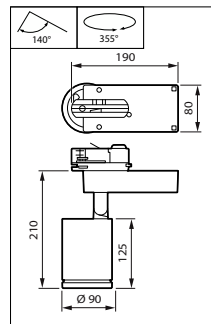

StyliD Evo Compact HR

StyliD Evo Performance HR

StyliD Evo Performance ST780S
white, Maxos fusion version

Σχεδιάγραμμα διαστάσεων

Σχεδιάγραμμα διαστάσεων

StyliD Evo

Λεπτομέρειες για το προϊόν

Aiming indication, with marking for Indoor Positioning operation