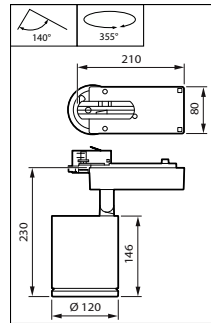

StyliD Evo Compact HR

StyliD Evo Performance HR

StyliD Evo Performance ST780S
white, Maxos fusion version

Σχεδιάγραμμα διαστάσεων

Σχεδιάγραμμα διαστάσεων

StyliD Evo

Λεπτομέρειες για το προϊόν

Aiming indication, with marking for Indoor Positioning operation