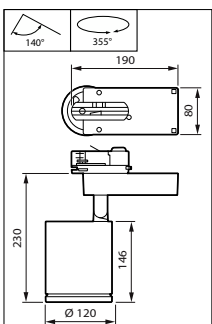

StyliD Evo Compact HR

StyliD Evo Performance HR

StyliD Evo Performance ST780S
white, Maxos fusion version

Σχεδιάγραμμα διαστάσεων

Σχεδιάγραμμα διαστάσεων

StyliD Evo

Λεπτομέρειες για το προϊόν

Aiming indication, with marking for Indoor Positioning operation