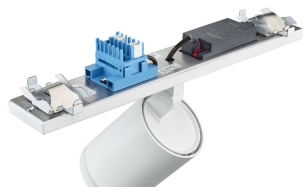

StyliD Evo Compact ST770X
Mounting interface