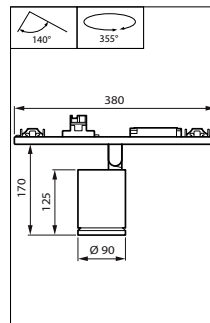

StyliD Evo Compact HR

StyliD Evo Performance HR

StyliD Evo Performance ST780S
white, Maxos fusion version

Σχεδιάγραμμα διαστάσεων

Σχεδιάγραμμα διαστάσεων

StyliD Evo

Λεπτομέρειες για το προϊόν

Aiming indication, with marking for Indoor Positioning operation