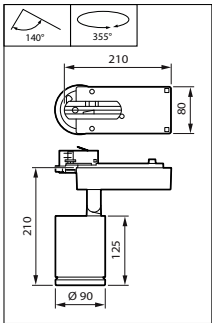

StyliD Evo Compact HR

StyliD Evo Performance HR

StyliD Evo Performance ST780S
white, Maxos fusion version

Σχεδιάγραμμα διαστάσεων

Σχεδιάγραμμα διαστάσεων

StyliD Evo

Λεπτομέρειες για το προϊόν

Aiming indication, with marking for Indoor Positioning operation