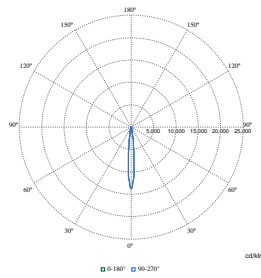

Polar Normal (separate) - ST770TI - 910505101208