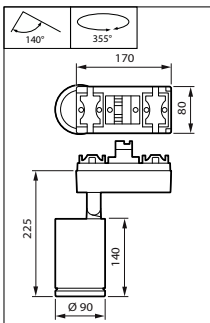

StyliD Evo Compact HR

StyliD Evo Performance HR

StyliD Evo Performance ST780S
white, Maxos fusion version

Σχεδιάγραμμα διαστάσεων

Σχεδιάγραμμα διαστάσεων

StyliD Evo

Λεπτομέρειες για το προϊόν

Aiming indication, with marking for Indoor Positioning operation