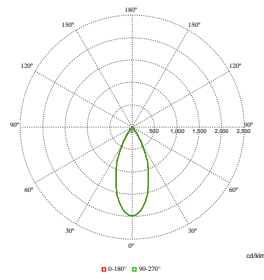

Polar Normal (separate) - ST333TI - 910505104614