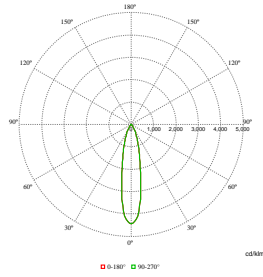

## Polar Wide Diagrams

Polar Normal (separate) - ST333TI -  
910505104613

Polar Normal (separate) - ST333TI -  
910505104619

Polar Normal (separate) - ST333TI -  
910505104621