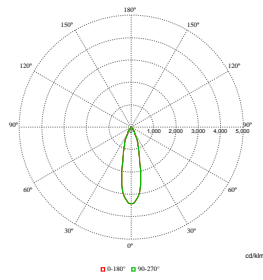

Polar Normal (separate) - ST333TI - 910505104592