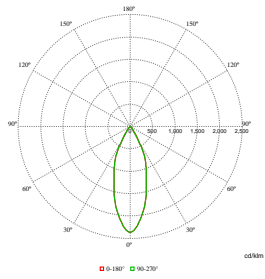

## Polar Wide Diagrams

Polar Normal (separate) - ST333TI - 910505104625

Polar Normal (separate) - ST333TI - 910505104610

Polar Normal (separate) - ST333TI - 910505104594

Polar Wide Diagrams

Polar Normal (separate) - ST333TI - 910505104616