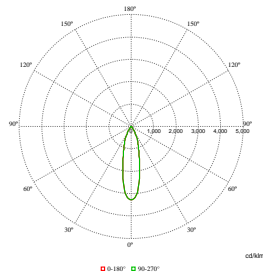

## Polar Wide Diagrams

Polar Normal (separate) - ST333TI - 910505104625

Polar Normal (separate) - ST333TI - 910505104610

Polar Normal (separate) - ST333TI - 910505104594

Polar Wide Diagrams

Polar Normal (separate) - ST333TI - 910505104616