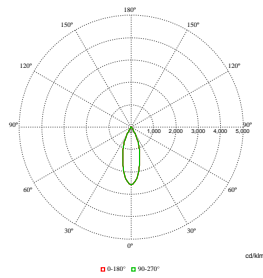

Polar Normal (separate) - ST333TI - 910505104622