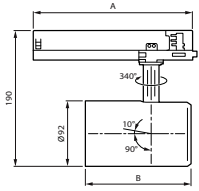

Maatschets

Trafo	Flux	CCT	Optic	A (mm)
				158
PSU	205	840	HNB/HMB/HVVB/HVVB/HOVL-H/HOVL-V	171
	495	PW930	NB/MB/WB/VVVB/OVL-V	162
DIA			All	253
DIA-VLC				253
WIA				224