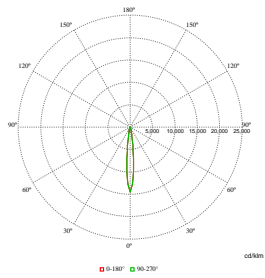

Polar Normal (separate) - ST333TI - 910505104595