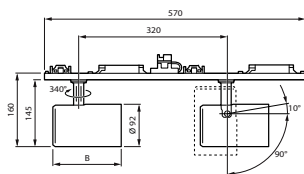

Maatschets