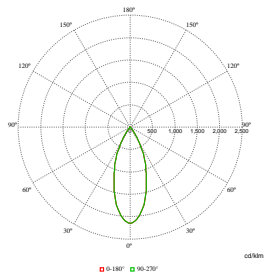

Polar Normal (separate) - ST333TI - 910505104602