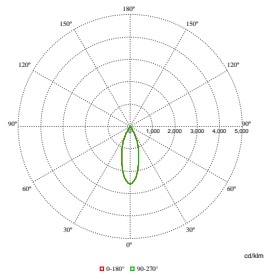

Polar Normal (separate) - ST333TI - 910505104599

Polar Normal (separate) - ST333TI - 910505104609

Polar Normal (separate) - ST333TI - 910505104593

Polar Wide Diagrams

Polar Normal (separate) - ST333TI - 910505104597