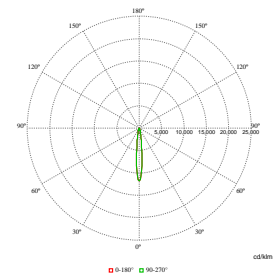

Polar Normal (separate) - ST333TI - 910505104594