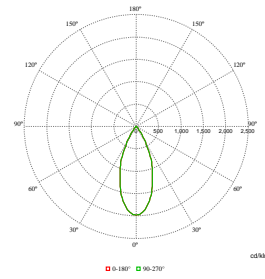

Polar Normal (separate) - ST333TI - 910505104615