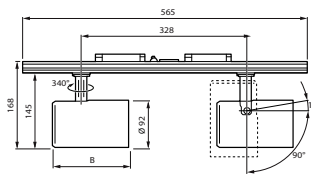

Maatschets