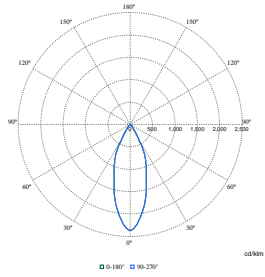

Polar Wide Diagrams

Polar Normal (separate) - ST333TI - 910505104625

Polar Normal (separate) - ST333TI - 910505104610

Polar Normal (separate) - ST333TI - 910505104594

Polar Wide Diagrams

Polar Normal (separate) - ST333TI - 910505104616