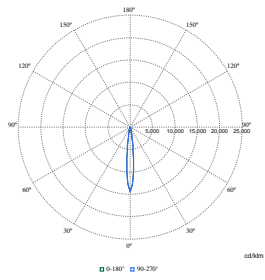

Polar Normal (separate) - ST333TI - 910505104595