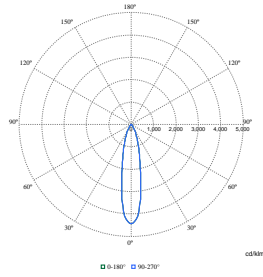

Polar Normal (separate) - ST333TI - 910505104603

Polar Normal (separate) - ST333TI - 910505104596

Polar Normal (separate) - ST333TI - 910505104617

Polar Wide Diagrams

Polar Normal (separate) - ST333TI -
910505104613