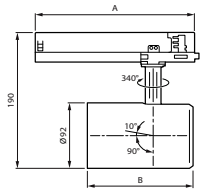

Maatschets

Trafo	Flux	CCT	Optic	A (mm)
				158
PSU	205	840	HNB/HMB/HVVB/HVVVB/HOVL-H/HOVL-V	171
	495	PW930	NB/MB/WB/VVVB/OVL-V	162
DIA			All	253
DIA-VLC				253
WIA				224