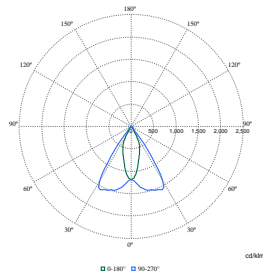

Polar Normal (separate) - ST333TI - 910505104605

Polar Normal (separate) - ST333TI - 910505104601

Polar Normal (separate) - ST333TI - 910505104618

Polar Wide Diagrams

Polar Normal (separate) - ST333TI - 910505104611