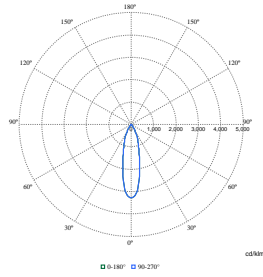

Polar Wide Diagrams

Polar Normal (separate) - ST333TI - 910505104625

Polar Normal (separate) - ST333TI - 910505104610

Polar Normal (separate) - ST333TI - 910505104594

Polar Wide Diagrams

Polar Normal (separate) - ST333TI - 910505104616