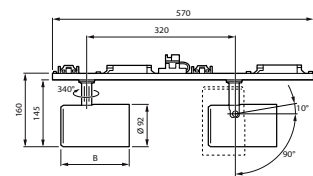

Maatschets