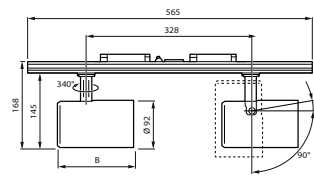

Maatschets