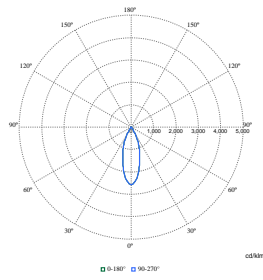

Polar Normal (separate) - ST333TI - 910505104622