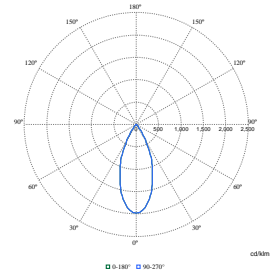

Polar Normal (separate) - ST333TI - 910505104615