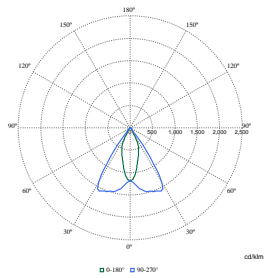

Polar Normal (separate) - ST333TI - 910505104599