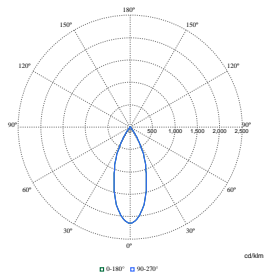

Polar Normal (separate) - ST333TI - 910505104602