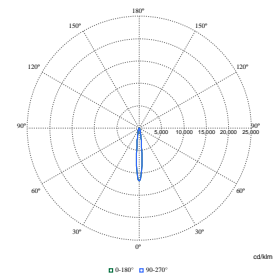

Polar Normal (separate) - ST333TI - 910505104594