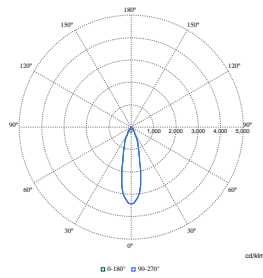

Polar Normal (separate) - ST333TI - 910505104592