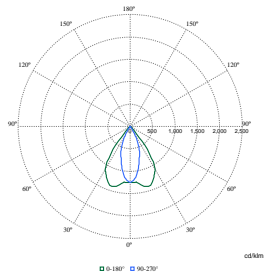

Polar Normal (separate) - ST333TI - 910505104605

Polar Normal (separate) - ST333TI - 910505104601

Polar Normal (separate) - ST333TI - 910505104618

Polar Wide Diagrams

Polar Normal (separate) - ST333TI - 910505104611