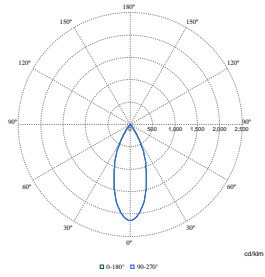

Polar Wide Diagrams

Polar Normal (separate) - ST333TI - 910505104602