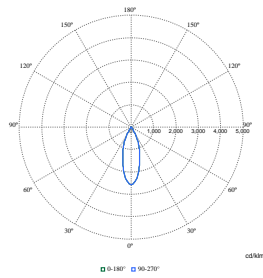

Polar Normal (separate) - ST333TI - 910505104596