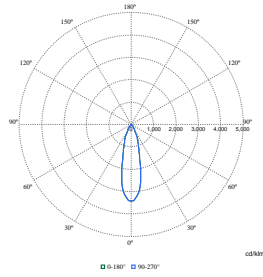

Polar Normal (separate) - ST333TI - 910505104607

Polar Normal (separate) - ST333TI - 910505104615

Polar Wide Diagrams

Polar Normal (separate) - ST333TI - 910505104602

Polar Normal (separate) - ST333TI - 910505104592