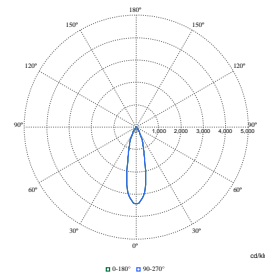

Polar Normal (separate) - ST333TI - 910505104593