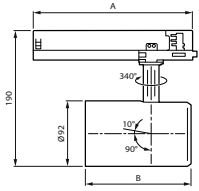

Mittapiirros

Trafo	Flux	CCT	Optic	A (mm)
PSU	205	840	HNB/HMB/HVVB/HVVVB/HOVL-H/HOVL-V	158
	495	PW930	NB/MB/WB/VVVB/OVL-V	162
DIA			Alli	253
DIA-VLC				253
WIA				224

Flux	CCT	B (mm)
275	FMT/Rose/FR	129
395	FR/p930	149
495