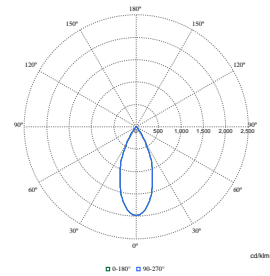

Polar Normal (separate) - ST333TI - 910505104615