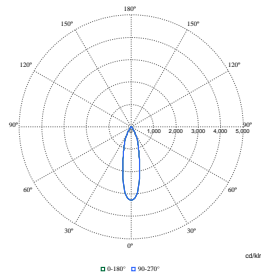

Polar Wide Diagrams

Polar Normal (separate) - ST333TI - 910505104625

Polar Normal (separate) - ST333TI - 910505104610

Polar Normal (separate) - ST333TI - 910505104594

Polar Normal (separate) - ST333TI - 910505104616