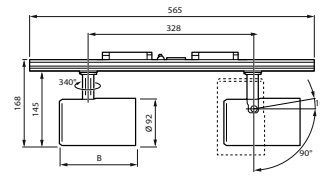

Mittapiirros