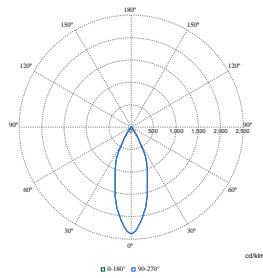

Polar Normal (separate) - ST333TI - 910505104609