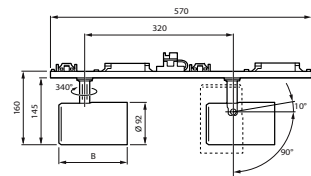

Mittapiirros