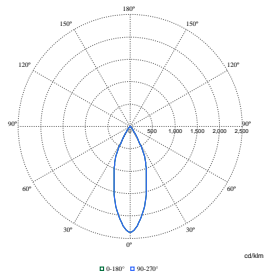

## Polar Wide Diagrams

Polar Normal (separate) - ST333TI -  
910505104625

Polar Normal (separate) - ST333TI -  
910505104610

Polar Normal (separate) - ST333TI -  
910505104594

Polar Wide Diagrams

Polar Normal (separate) - ST333TI - 910505104616