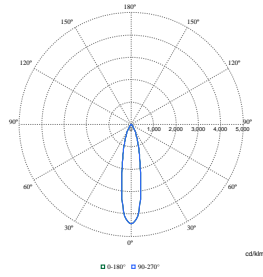

## Polar Wide Diagrams

**Polar Normal (separate) - ST333TI - 910505104613**

**Polar Normal (separate) - ST333TI - 910505104619**

**Polar Normal (separate) - ST333TI - 910505104621**