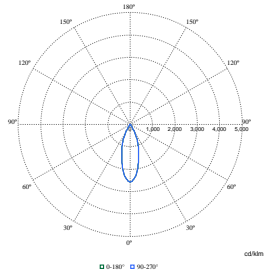

Polar Normal (separate) - ST333TI - 910505104599

Polar Normal (separate) - ST333TI - 910505104609

Polar Normal (separate) - ST333TI - 910505104593

Polar Wide Diagrams

Polar Normal (separate) - ST333TI - 910505104597