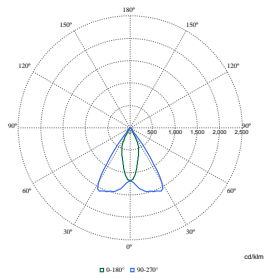

Polar Normal (separate) - ST333TI - 910505104599