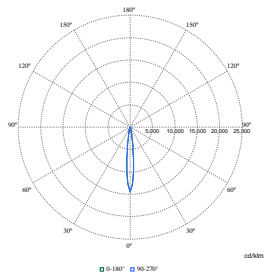

Polar Normal (separate) - ST333TI - 910505104595