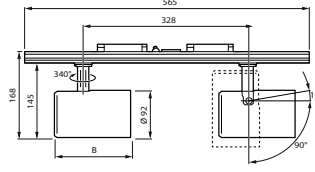

Dimensional drawing