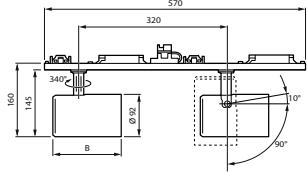

Dimensional drawing