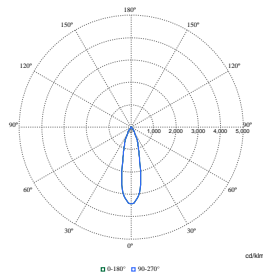

Polar Normal (separate) - ST333TI - 910505104592