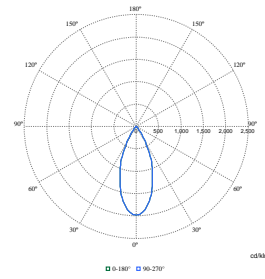

Polar Normal (separate) - ST333TI - 910505104615