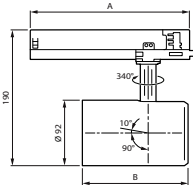

Trafo	Flux	CCT	Optic	A (mm)
PSU	205	840	HNB/HMB/HFB/FR/PWB/HO/LH/HOVLV	158
	495	PW930	NB/MB/WB/VWB/OVLV	171
DIA			All	251
DIA VULC				253
WIA				224

Flux	CCT	B (mm)
275	FMT/Rose/FR	126
395	FR/PC930	149
495