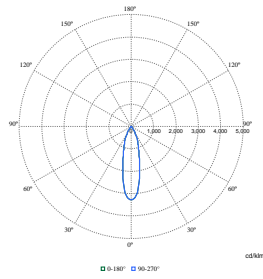

## Polar Wide Diagrams

Polar Normal (separate) - ST333TI -  
910505104625

Polar Normal (separate) - ST333TI -  
910505104610

Polar Normal (separate) - ST333TI -  
910505104594

Polar Wide Diagrams

Polar Normal (separate) - ST333TI - 910505104616