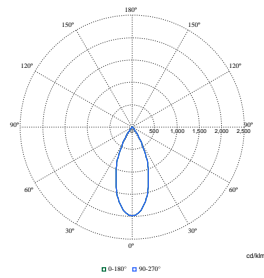

Polar Normal (separate) - ST333TI - 910505104614