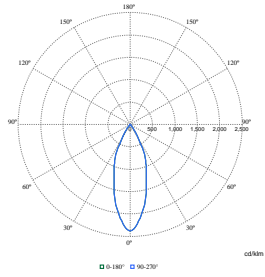

## Polar Wide Diagrams

**Polar Normal (separate) - ST333TI - 910505104613**

**Polar Normal (separate) - ST333TI - 910505104619**

**Polar Normal (separate) - ST333TI - 910505104621**