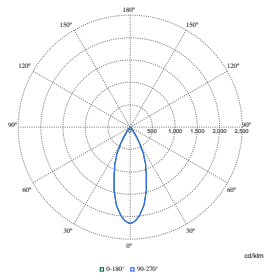

Polar Normal (separate) - ST333TI - 910505104602