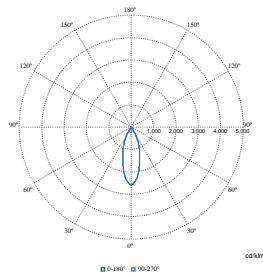

Polar Normal (separate) - ST333TI - 910505104622