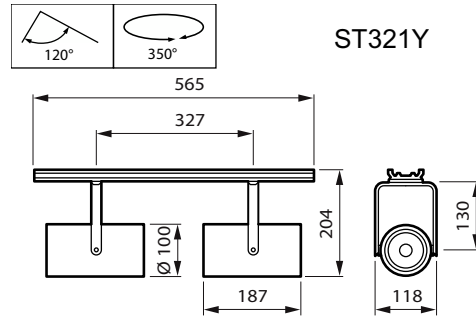

GreenSpace Accent-Strahler

Abmessungsskizzen