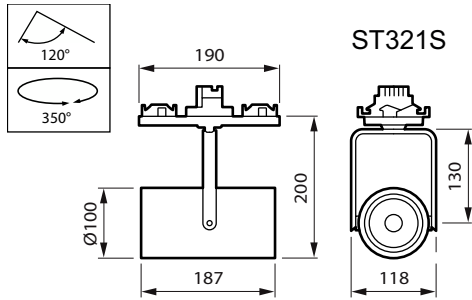

GreenSpace Accent-Strahler

Abmessungsskizzen