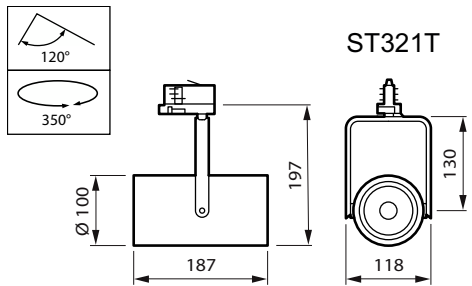

GreenSpace Accent-Strahler

Abmessungsskizzen