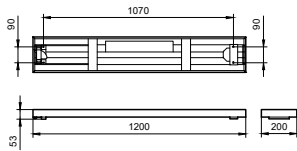

Anwendung

- Flure
- Eingangsbereiche
- Nebenräume

Ledinaire Anbauleuchte

Versions

Ledinaire Surface Mounted-SM060C

Abmessungsskizzen

SM060

Produktdetails