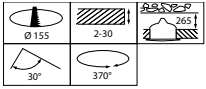

LuxSpace Accent Performance Einbaustrahler Schwenkbar

Abmessungsskizzen

Produktdetails

LuxSpace Accent Adjustable luminaires offer 2-way tilting for easy aiming in any installation

Step5 (optional): Add or remove the front glass