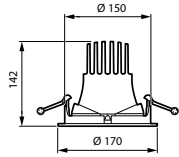

LuxSpace Accent Performance Einbaustrahler Schwenkbar

Abmessungsskizzen

Produktdetails

LuxSpace Accent Adjustable luminaires offer 2-way tilting for easy aiming in any installation

Step5 (optional): Add or remove the front glass