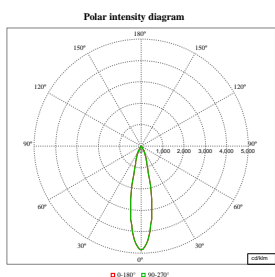

Initialkennwerte (IEC-konform)

Order Code	Full Product Name	Anfängliche Farbsättigung
97882200	RS781B 39S/827 PSU-E NB WH	(0.458,0.410)<3
97935500	RS781B 39S/830 PSU-E MB WH	(0.434,0.403)<3
97936200	RS781B 39S/830 DIA-VLC-E HMB WH	(0.434,0.403)<3
97937900	RS781B 39S/830 WIA-E MB WH	(0.434,0.403)<3
97938600	RS781B 39S/840 PSU-E WB WH	(0.382,0.380)<3
97940900	RS781B 39S/PW930 PSU-E HWB WH	(0.422,0.386)<2
97942300	RS781B 27S/ROSE PSU-E HWB FG WH	(0.478,0.382)<2
97943000	RS781B 27S/FMT PSU-E HWB FG WH	(0.457,0.385)<3
97944700	RS781B 39S/CH PSU-E HWB FG WH	(0.458,0.410)<3

Order Code	Full Product Name	Anfängliche Farbsättigung
97947800	RS781B 49S/830 PSU-E WB WH	(0.434,0.403)<3
97948500	RS781B 49S/840 PSU-E WB WH	(0.382,0.380)<3
97949200	RS781B 49S/930 PSU-E WB WH	(0.434,0.403)<2
97950800	RS781B 49S/PW930 PSU-E WB WH	(0.422,0.386)<2
97951500	RS781B 60S/827 PSU-E HMB WH	(0.458,0.410)<3
97952200	RS781B 60S/830 PSU-E HMB WH	(0.434,0.403)<3
97939300	RS781B 39S/930 PSU-E WB BK	(0.434,0.403)<2
97946100	RS781B 49S/827 PSU-E VWB SI	(0.458,0.410)<3

Polar Wide Diagrams

Polar Normal (separate) - RS780BI - 910505101638