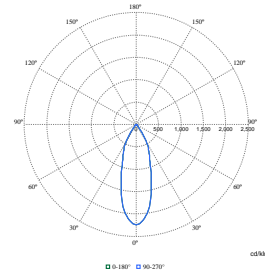

Polar Normal (separate) - RS770BI - 910505101608