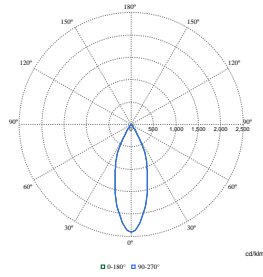

Polar Normal (separate) - RS770BI - 910505101613