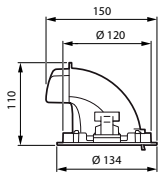

Versions

RS772B LuxSpace Accent Compact
Elbow Silver

RS772B LuxSpace Accent Compact
Elbow Black

LuxSpace Accent Compact Einbaustrahler Herausschwenkbar

Abmessungsskizzen

Produktdetails

RS772B LuxSpace Accent Compact
Elbow Back View