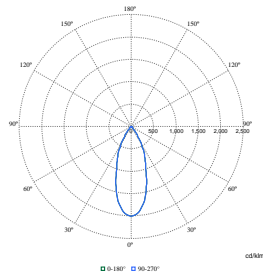

Polar Normal (separate) - RS770BI - 910505101594

Polar Normal (separate) - RS770BI - 910505101574

LuxSpace Accent Compact, verstelbaar

Polar Wide Diagrams

Polar Normal (separate) - RS770BI -
910505101570

Polar Normal (separate) - RS770BI -
910505101590