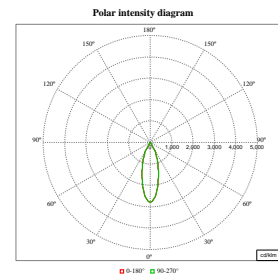

Polar Normal (separate) - RS770BI - 910505101573