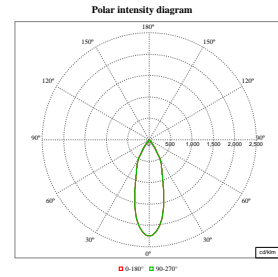

Polar Normal (separate) - RS770BI - 910505101592

LuxSpace Accent Compact Einbaustrahler Schwenkbar

Polar Wide Diagrams

Polar Normal (separate) - RS770BI - 910505101576

Polar Normal (separate) - RS770BI - 910505101566