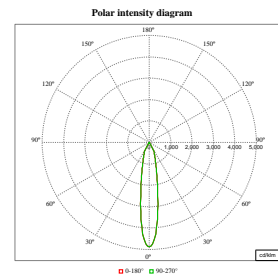

Polar Normal (separate) - RS770BI - 910505101574