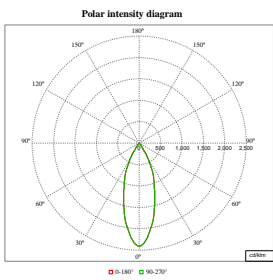

Polar Normal (separate) - RS770BI - 910505101587