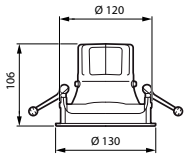

LuxSpace Accent Compact Einbaustrahler Schwenkbar

Abmessungsskizzen

Produktdetails

LuxSpace Accent Adjustable luminaires offer 2-way tilting for easy aiming in any installation

Step5 (optional): Add or remove the front glass