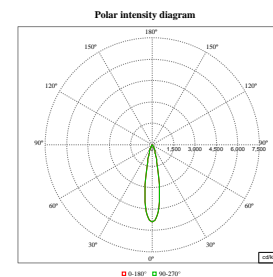

Order Code	Full Product Name	Kleur behuizing
8720169588240	RS352B 27S/ROSE WIA-E MB ACC WH	Wit
8720169588264	RS352B 39S/PW930 DIA-VLC-E WB WH	Wit
8720169588189	RS352B 27S/827 PSU-E VWB BK	Zwart
8720169588257	RS352B 39S/830 WIA-E WB BK	Zwart
8720169588271	RS352B 39S/PW930 WIA-E WB BK	Zwart

Initiële prestaties (conform IEC)

Order Code	Full Product Name	Aanvankelijke kleurkwaliteit
8720169588196	RS352B 27S/830 PSU-E WB WH	(0.434, 0.403) SDCM <2
8720169588202	RS352B 27S/840 PSU-E WB WH	(0.382, 0.380) SDCM <2
8720169588219	RS352B 27S/CH WIA-E MB ACC WH	(0.458, 0.410) SDCM <2
8720169588226	RS352B 27S/FR WIA-E MB ACC WH	(0.343, 0.331) SDCM <3
8720169588233	RS352B 27S/PC930 WIA-E WB ACC WH	(0.422, 0.386) SDCM <2
8720169588240	RS352B 27S/ROSE WIA-E MB ACC WH	(0.478, 0.382) SDCM <2

Order Code	Full Product Name	Aanvankelijke kleurkwaliteit
8720169588264	RS352B 39S/PW930 DIA-VLC-E WB WH	(0.422, 0.386) SDCM <2
8720169588189	RS352B 27S/827 PSU-E VWB BK	(0.458, 0.410) SDCM <2
8720169588257	RS352B 39S/830 WIA-E WB BK	(0.434, 0.403) SDCM <2
8720169588271	RS352B 39S/PW930 WIA-E WB BK	(0.422, 0.386) SDCM <2

Polar Wide Diagrams

Polar Normal (separate) - RS352BI - 910505102766

Polar Normal (separate) - RS352BI - 910505102762

Polar Normal (separate) - RS352BI - 910505102763