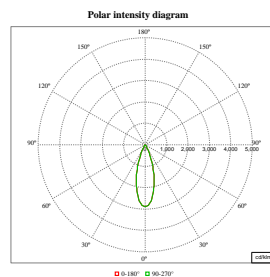

Order Code	Full Product Name	Kleur behuizing
8720169588240	RS352B 27S/ROSE WIA-E MB ACC WH	Wit
8720169588264	RS352B 39S/PW930 DIA-VLC-E WB WH	Wit
8720169588189	RS352B 27S/827 PSU-E VWB BK	Zwart
8720169588257	RS352B 39S/830 WIA-E WB BK	Zwart
8720169588271	RS352B 39S/PW930 WIA-E WB BK	Zwart

Initiële prestaties (conform IEC)

Order Code	Full Product Name	Aanvankelijke kleurkwaliteit
8720169588196	RS352B 27S/830 PSU-E WB WH	(0.434, 0.403) SDCM <2
8720169588202	RS352B 27S/840 PSU-E WB WH	(0.382, 0.380) SDCM <2
8720169588219	RS352B 27S/CH WIA-E MB ACC WH	(0.458, 0.410) SDCM <2
8720169588226	RS352B 27S/FR WIA-E MB ACC WH	(0.343, 0.331) SDCM <3
8720169588233	RS352B 27S/PC930 WIA-E WB ACC WH	(0.422, 0.386) SDCM <2
8720169588240	RS352B 27S/ROSE WIA-E MB ACC WH	(0.478, 0.382) SDCM <2

Order Code	Full Product Name	Aanvankelijke kleurkwaliteit
8720169588264	RS352B 39S/PW930 DIA-VLC-E WB WH	(0.422, 0.386) SDCM <2
8720169588189	RS352B 27S/827 PSU-E VWB BK	(0.458, 0.410) SDCM <2
8720169588257	RS352B 39S/830 WIA-E WB BK	(0.434, 0.403) SDCM <2
8720169588271	RS352B 39S/PW930 WIA-E WB BK	(0.422, 0.386) SDCM <2

Polar Wide Diagrams

Polar Normal (separate) - RS352BI - 910505102766

Polar Normal (separate) - RS352BI - 910505102762

Polar Normal (separate) - RS352BI - 910505102763