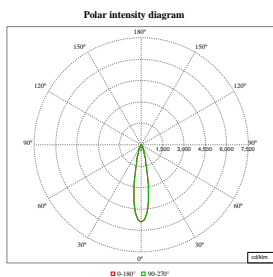

Order Code	Full Product Name	Kleur behuizing
8720169588240	RS352B 27S/ROSE WIA-E MB ACC WH	Wit
8720169588264	RS352B 39S/PW930 DIA-VLC-E WB WH	Wit
8720169588189	RS352B 27S/827 PSU-E VWB BK	Zwart
8720169588257	RS352B 39S/830 WIA-E WB BK	Zwart
8720169588271	RS352B 39S/PW930 WIA-E WB BK	Zwart

Initiële prestaties (conform IEC)

Order Code	Full Product Name	Aanvankelijke kleurkwaliteit
8720169588196	RS352B 27S/830 PSU-E WB WH	(0.434, 0.403) SDCM <2
8720169588202	RS352B 27S/840 PSU-E WB WH	(0.382, 0.380) SDCM <2
8720169588219	RS352B 27S/CH WIA-E MB ACC WH	(0.458, 0.410) SDCM <2
8720169588226	RS352B 27S/FR WIA-E MB ACC WH	(0.343, 0.331) SDCM <3
8720169588233	RS352B 27S/PC930 WIA-E WB ACC WH	(0.422, 0.386) SDCM <2
8720169588240	RS352B 27S/ROSE WIA-E MB ACC WH	(0.478, 0.382) SDCM <2

Order Code	Full Product Name	Aanvankelijke kleurkwaliteit
8720169588264	RS352B 39S/PW930 DIA-VLC-E WB WH	(0.422, 0.386) SDCM <2
8720169588189	RS352B 27S/827 PSU-E VWB BK	(0.458, 0.410) SDCM <2
8720169588257	RS352B 39S/830 WIA-E WB BK	(0.434, 0.403) SDCM <2
8720169588271	RS352B 39S/PW930 WIA-E WB BK	(0.422, 0.386) SDCM <2

Polar Wide Diagrams

Polar Normal (separate) - RS352BI - 910505102766

Polar Normal (separate) - RS352BI - 910505102762

Polar Normal (separate) - RS352BI - 910505102763