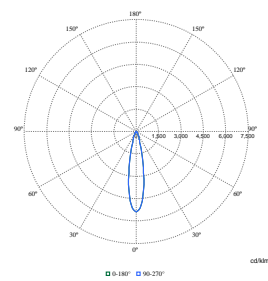

Polar Normal (separate) - RS352BI - 910505102763