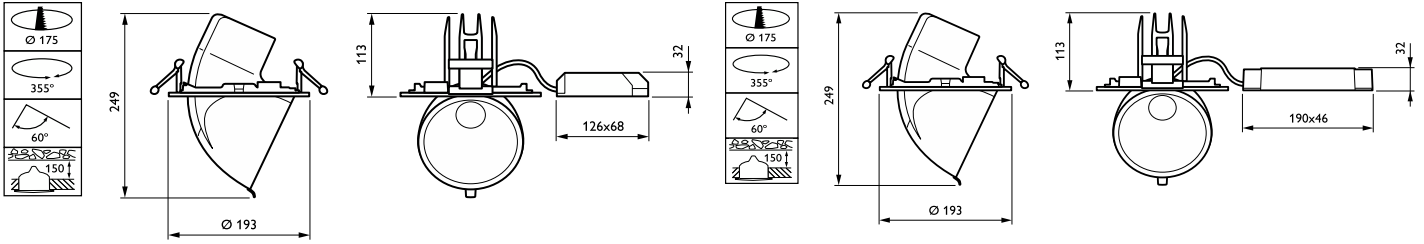

GreenSpace Accent Einbaustrahler Herausschwenkbar

Abmessungsskizzen