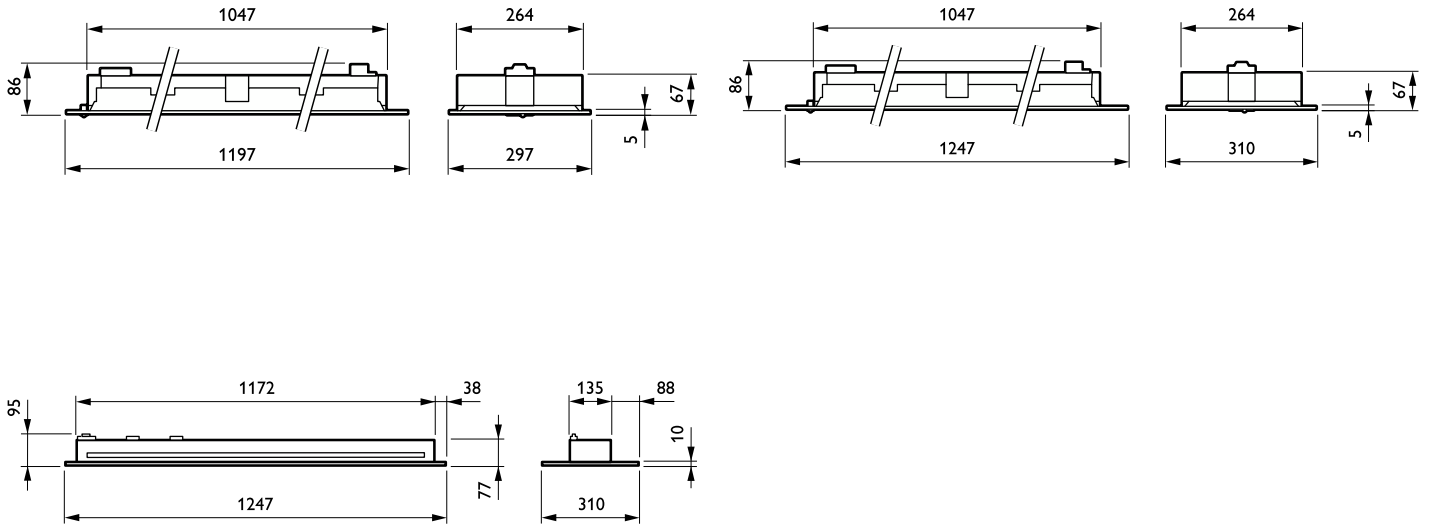

Versions

IPPR RC460Bi 0025

IPPR_RC460Bi_0043-Product photo

Maatschets

PowerBalance gen2

Maatschets

Productgegevens

IPDP_RC460Bi_0153-Detail photo