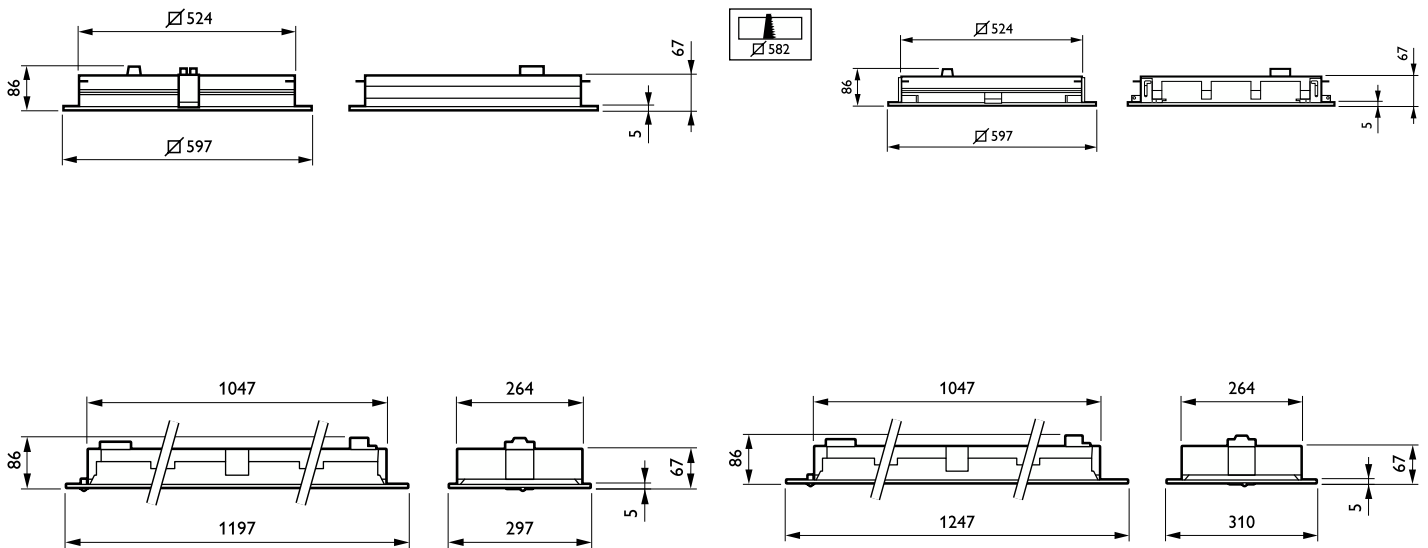

Versions

IPPR RC460Bi 0025

IPPR_RC460Bi_0043-Product photo

IPPR RC460Bi 0069

Maatschets

PowerBalance gen2

Maatschets

Productgegevens