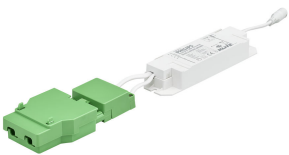

CoreLine Paneel gen6

Algemene informatie	
Driver/VSA inbegrepen	Ja
Aantal VSA's	1 unit
Bedrijfs- en elektrische gegevens	
IEC beschermingsklasse	Veiligheidsklasse II
Werking op noodstroom	
Centrale noodpost	Nee
Keurmerken en classificaties	
CE-markering	Ja
ENEC-markering	ENEC-markering
Flikkerwaarde (PstLM)	1
Stroboscoopeffectwaarde (SVM)	0,4
Initiële prestaties (conform IEC)	
Tolerantie lichtstroom	-10% / +10%