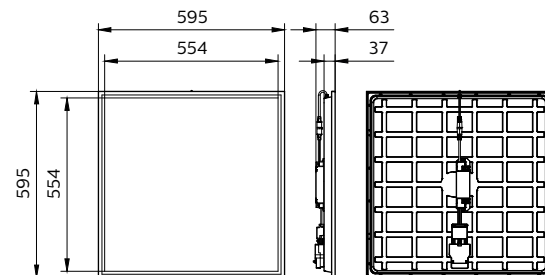

Maatschets

CoreLine Paneel gen6

Maatschets

CoreLine Paneel gen6

Maatschets

CoreLine Paneel gen6

Maatschets

Productgegevens