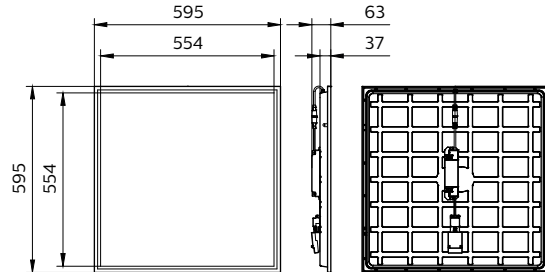

Maatschets

CoreLine Paneel gen6

Maatschets

CoreLine Paneel gen6

Maatschets

CoreLine Paneel gen6

Maatschets

Productgegevens