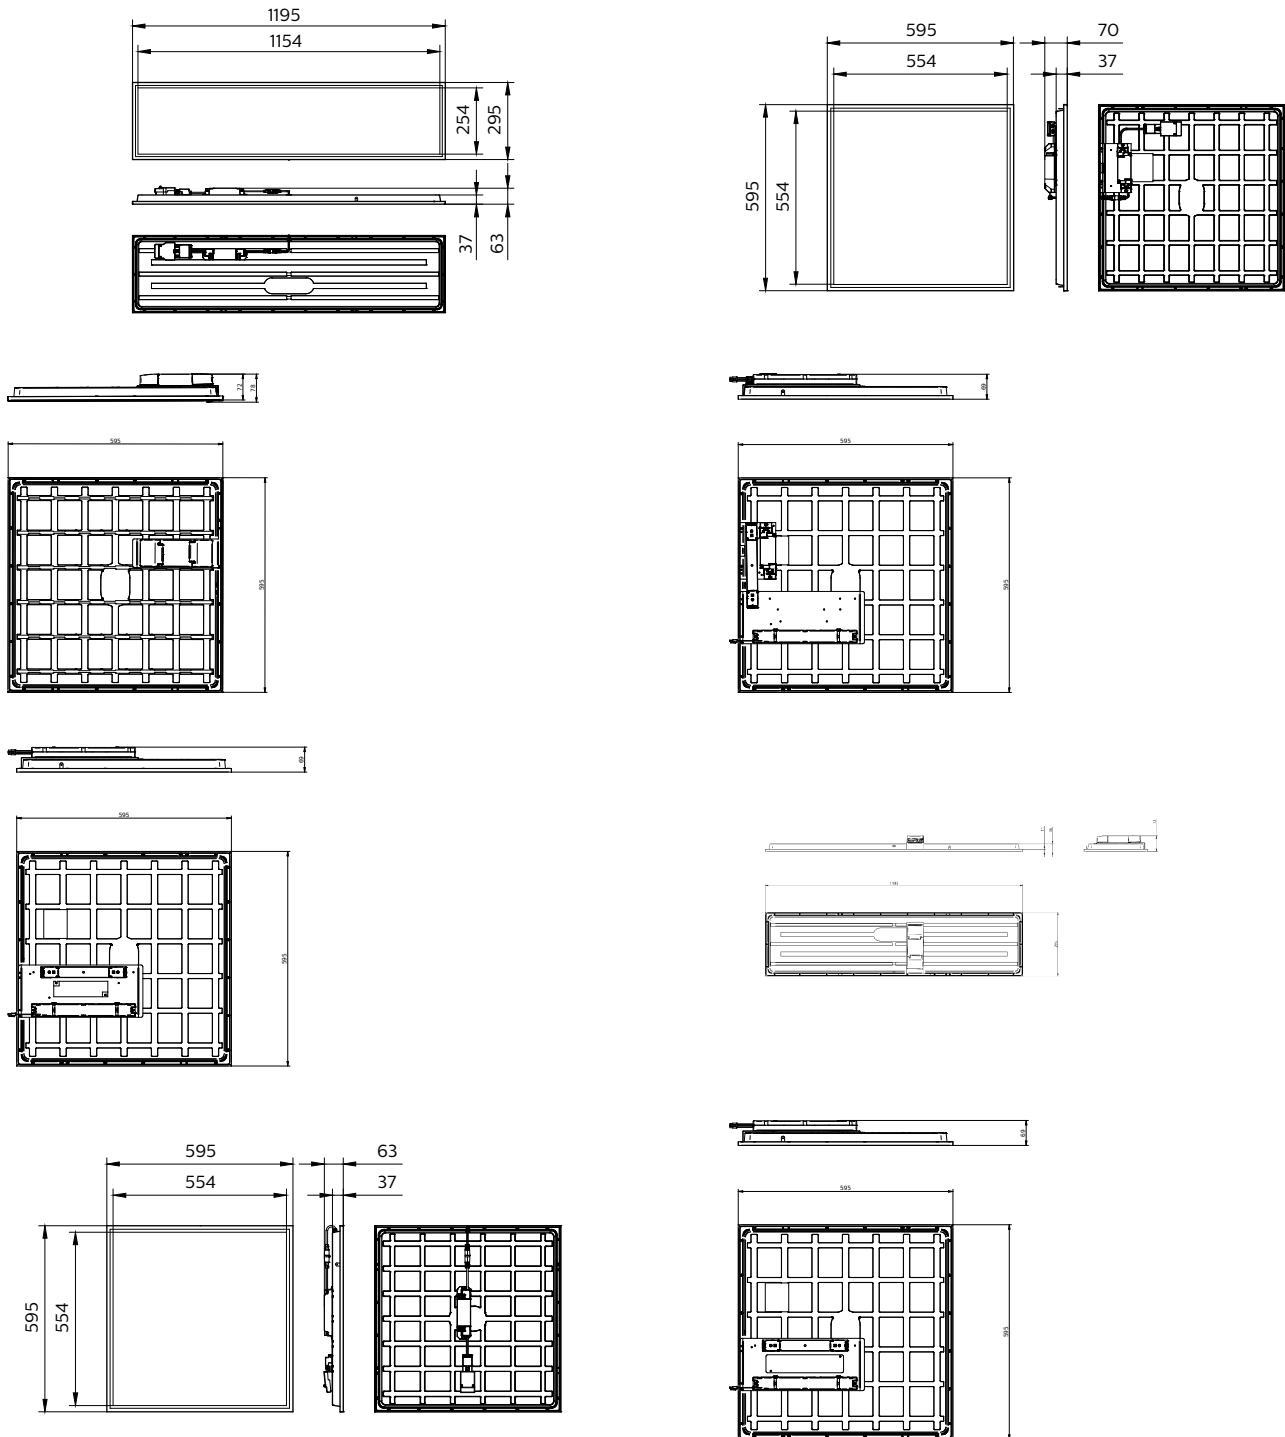

Philips CoreLine panel G6 All in W62L62

Maatschets

CoreLine Paneel gen6

Maatschets

CoreLine Paneel gen6

Maatschets

CoreLine Paneel gen6

Maatschets