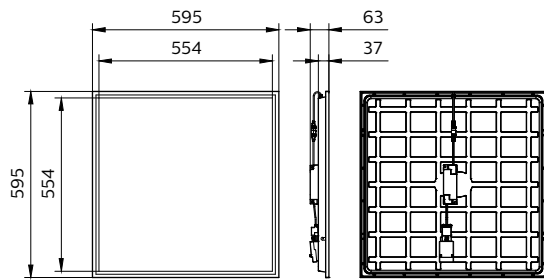

Philips CoreLine panel G6 All in W62L62

Maatschets

CoreLine Paneel gen6

Maatschets

CoreLine Paneel gen6

Maatschets

CoreLine Paneel gen6

Maatschets