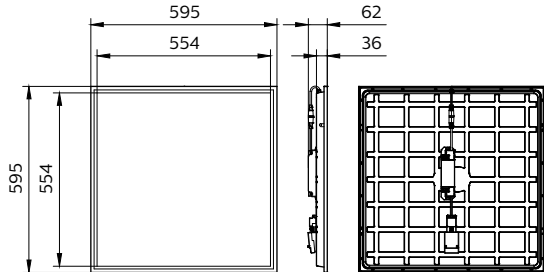

Philips CoreLine panel G6 All in W62L62

Maatschets

CoreLine Paneel gen6

Maatschets

CoreLine Paneel gen6

Maatschets

CoreLine Paneel gen6

Maatschets