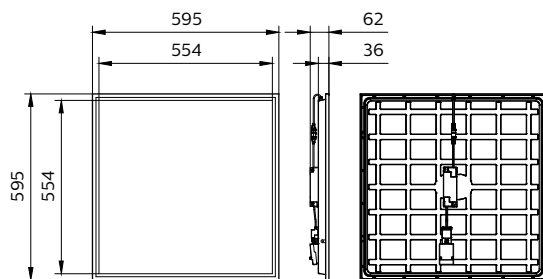

CoreLine Paneel gen6

Kenmerken

- L90 bij 50.000 uur/ L80 bij 100.000 uur met 5 jaar garantie
- Snellkoppeling (groen/wit, Flywire, WAGO en Schuko)
- Hoge lichtopbrengst, in uitvoeringen die wel en niet aan kantoornormen voldoen
- CRI 80/CRI 90 bij SDCM <3
- CRI 80 4000 K 140 lm/Wand 3000 K > 130 lm/W, CRI 90 >115 lm/W
- UltraEfficient 4000 K >160 lm/W
- Alles-in-een: meerdere lichtopbrengsten en kleurtemperaturen in één armatuur

Toepassing

- Kantoren
- Gezondheidszorg
- Gemeentelijke gebouwen
- Onderwijs

Versions

CoreLine panel G6 W60L60 IP65

Maatschets