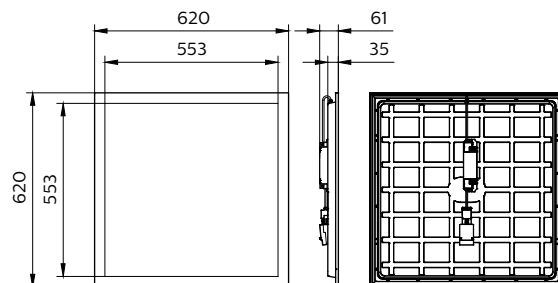

CoreLine Paneel gen6

Kenmerken

- L90 bij 50.000 uur/ L80 bij 100.000 uur met 5 jaar garantie
- Snellkoppeling (groen/wit, Flywire, WAGO en Schuko)
- Hoge lichtopbrengst, in uitvoeringen die wel en niet aan kantoornormen voldoen
- CRI 80/CRI 90 bij SDCM <3
- CRI 80 4000 K 140 lm/Wand 3000 K > 130 lm/W, CRI 90 >115 lm/W
- UltraEfficient 4000 K >160 lm/W
- Alles-in-een: meerdere lichtopbrengsten en kleurtemperaturen in één armatuur

Toepassing

- Kantoren
- Gezondheidszorg
- Gemeentelijke gebouwen
- Onderwijs

Versions

CoreLine panel G6 W60L60 IP65

Maatschets