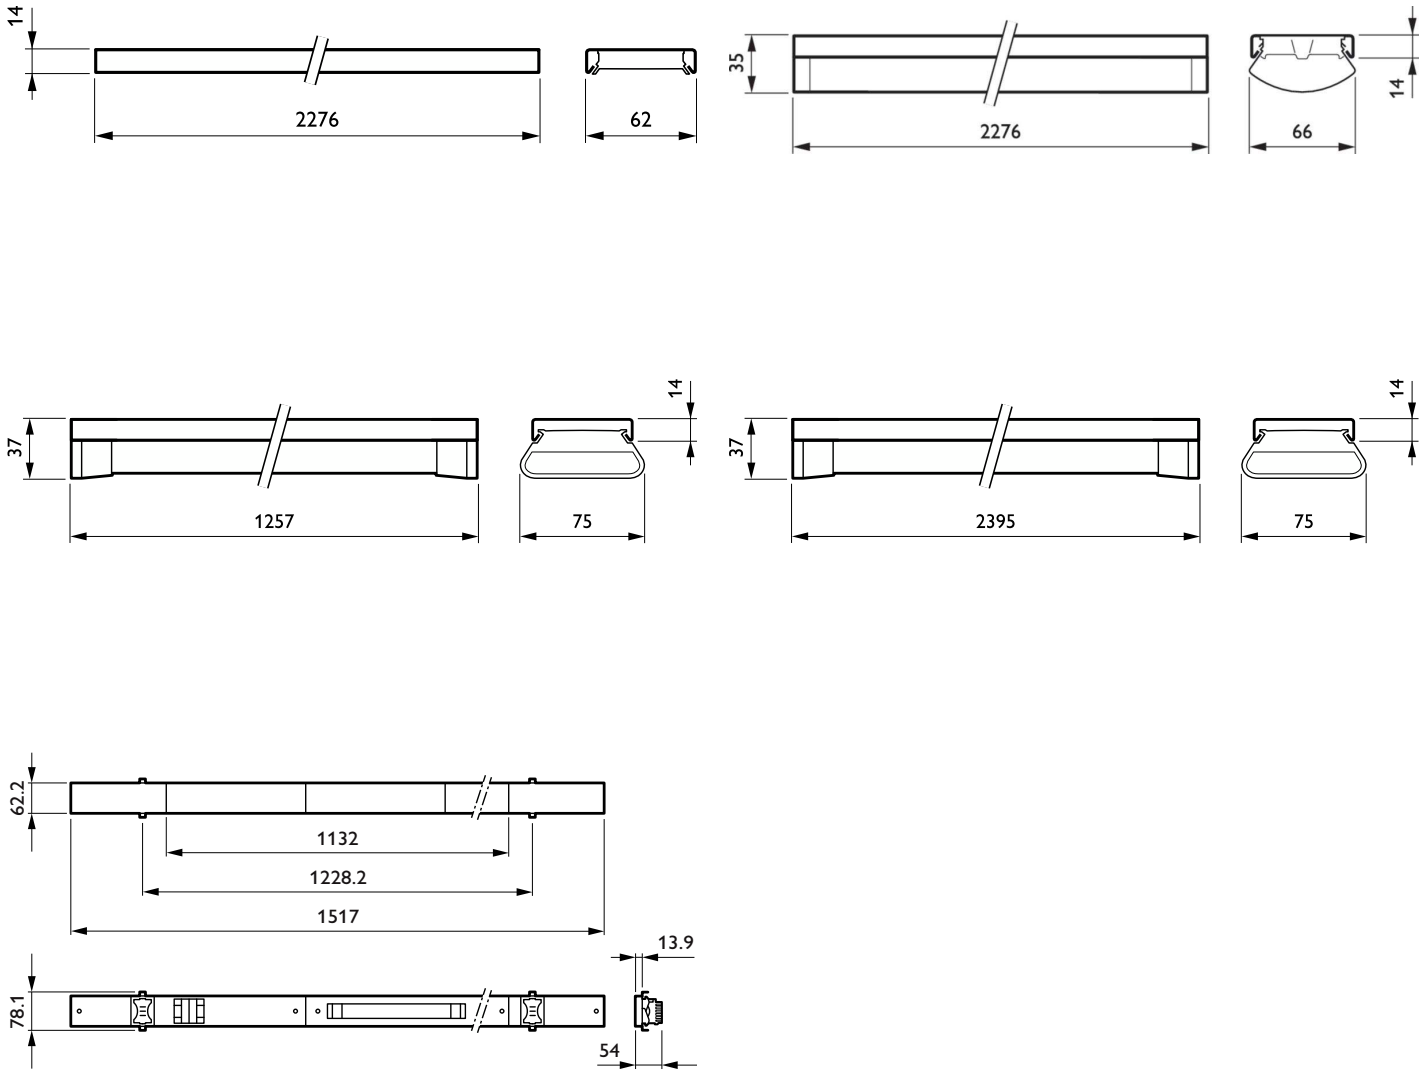

Maxos fusion

Abmessungsskizzen

Produktdetails

Maxos_Fusion_Panel-
LL512X_PCO_WH-DP.tif

Maxos_Fusion_Panel-
LL512X_PCO_WH-DP03.tif