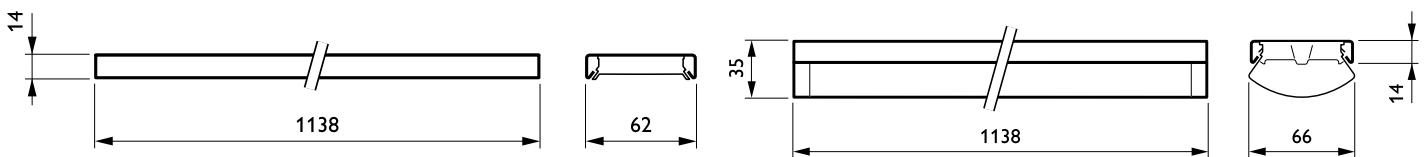

Maxos fusion

Merkmale

- Tragschienen mit integrierter Stromschiene in den Längen 1,15 m, 2,3 m und 4,6 m
- Sehr gleichmäßige und blendfreie Lichtverteilungen
- Flächenleuchten vom Typ StoreSet, Lichtträger und Strahler können sehr einfach im System frei positioniert werden.
- Lichtträger mit bis zu 16.000 lm und acht Lichtverteilungen, einschließlich (doppelt-) asymmetrischer Verteilungen und eine satinierte Abdeckung aus PC.
- IP54 optional, silikonfrei
- Vorbereitet für die Philips-Lösungen StoreWise und GreenWarehouse

Anwendung

- (Lebensmittel-) Einzelhandel
- Produktionsbereiche
- Logistikzentren

Versions

Maxos Fusion Panel-LL512X PCO WH

Maxos Fusion Panel-LL612X

Abmessungsskizzen

Maxos fusion

Abmessungsskizzen