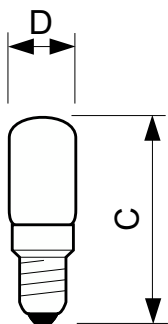

Versions

10 W E14 cap Incandescent tubular
bulb - RFT

Abmessungsskizzen

Product	D (max)	C (max)
7 W E14 cap Clear Incandescent tubular bulb	17 mm	54 mm