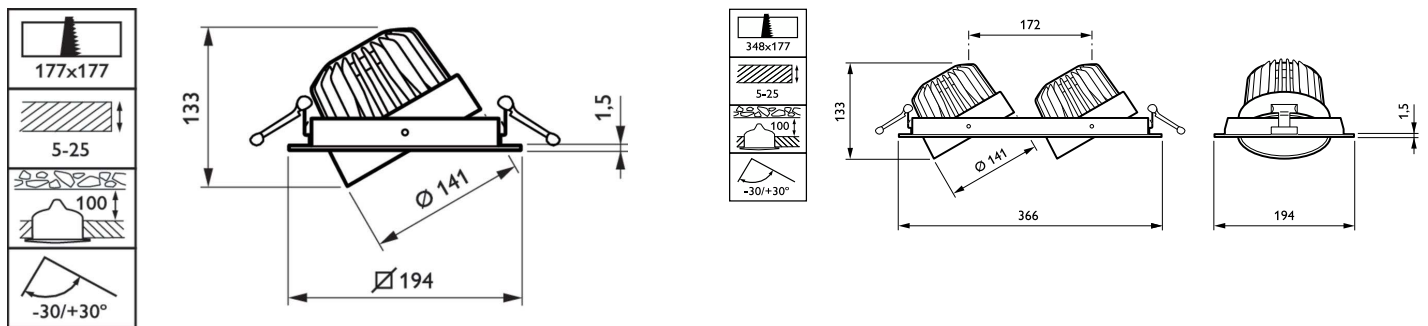

GreenSpace Accent Gridlight

Merkmale

- Leuchte für den 1:1 Ersatz von CDM-Leuchten
- Ansprechendes Design, hochwertige Verarbeitung
- Hohe Lichtausbeute von bis zu 126 lm/W
- Mit verschiedenen Lichtstrompaketen, Ausstrahlungswinkeln und Lichtfarben erhältlich.
- Gutes Preis-Leistungs Verhältnis

Anwendung

- Einzelhandel, z.B. Modegeschäfte oder Kaufhäuser, aber auch für Büros oder repräsentative Bereiche.

Hinweise

- Während der Wartung muss das Produkt ausgeschaltet und abgekühlt sein
- Das Produkt muss außerhalb der Armreichweite von Personen installiert werden. Veränderungen an heißen Geräten dürfen nur mit Isolierhandschuhen vorgenommen werden.

Abmessungsskizzen

Produktdetails

GreenSpace_Accent_Gridlight-
RS301B_WH-DP09

GreenSpace_Accent_Gridlight-
RS301B_WH-DP08