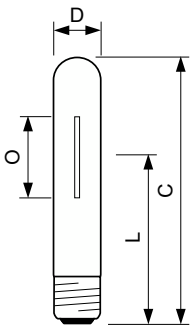

Versions

LPPR SONTAPIA Plus-Xtra E27

Abmessungsskizzen

Product	D (max)	O	L	C (max)
MST SON-T APIA Plus Xtra 100W E40 1SL/12	48 mm	47 mm	132 mm	210 mm
MST SON-T APIA Plus Xtra 150W E40 1SL/12	48 mm	61 mm	132 mm	210 mm
MST SON-T APIA Plus Xtra 250W E40 1SL/12	48 mm	65 mm	158 mm	257 mm
MST SON-T APIA Plus Xtra 400W E40 1SL/12	48 mm	83 mm	175 mm	283 mm
MST SON-T APIA Plus Xtra 50W E27 1SL/12	36 mm	35 mm	102 mm	156 mm
MST SON-T APIA Plus Xtra 70W E27 1SL/12	36 mm	42 mm	102 mm	156 mm