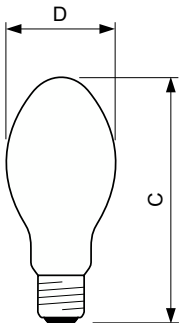

## Abmessungsskizzen

Product	D (max)	C (max)
MST SON APIA Plus Xtra 100W E40 1SL/12	76 mm	186 mm
MST SON APIA Plus Xtra 150W E40 1SL/12	91 mm	227 mm
MST SON APIA Plus Xtra 250W E40 1SL/12	91 mm	227 mm
MST SON APIA Plus Xtra 50W E27 1SL/24	71 mm	156 mm
MST SON APIA Plus Xtra 70W E27 1SL/24	71 mm	156 mm