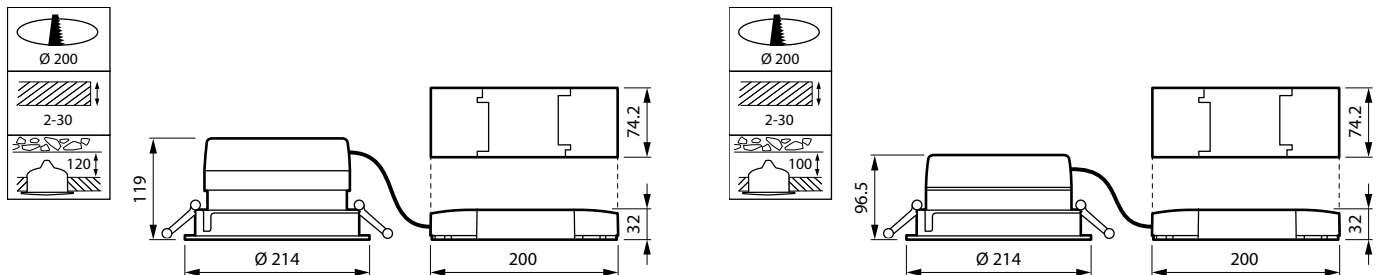

Toepassing

- Kantoren
- Detailhandel
- Ziekenhuizen
- Hotels
- Luchthavens

Versions

IPPR DN570Bi 0005

Maatschets

Maatschets

Algemene informatie	
Driver/VSA inbegrepen	Ja
Aantal VSA's	1 unit
Servicetag	Ja
Gegevens lichttechniek	
Optiektype	-
Bedrijfs- en elektrische gegevens	
IEC beschermingsklasse	Veiligheidsklasse II
Ingangsspanning	220 tot 240 V
Geschikt voor willekeurige schakeling	Ja
Eigenschappen behuizing en afmetingen	
Type lichtkap	-
Kleur behuizing	Wit
IK-classificatie	IK02
Keurmerken en classificaties	
CE-markering	Ja
Brandbaarheidsmarkering	Voor montage op normaal brandbare oppervlakken
Gloeidraadtest	Temperatuur 650 °C, duur 30 s
Initiële prestaties (conform IEC)	
Tolerantie lichtstroom	+/-10%