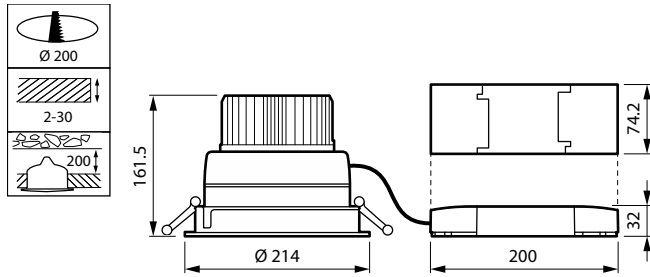

Toepassing

- Kantoren
- Detailhandel
- Ziekenhuizen
- Hotels
- Luchthavens

Versions

IPPR DN570Bi 0005

Maatschets

Maatschets

Algemene informatie	
Driver/VSA inbegrepen	Ja
Aantal VSA's	1 unit
Servicetag	Ja
Gegevens lichttechniek	
Optiektype	-
Bedrijfs- en elektrische gegevens	
IEC beschermingsklasse	Veiligheidsklasse II
Ingangsspanning	220 tot 240 V
Geschikt voor willekeurige schakeling	Ja
Eigenschappen behuizing en afmetingen	
Type lichtkap	-
Kleur behuizing	Wit
IK-classificatie	IK02
Keurmerken en classificaties	
CE-markering	Ja
Brandbaarheidsmarkering	Voor montage op normaal brandbare oppervlakken
Gloeidraadtest	Temperatuur 650 °C, duur 30 s
Initiële prestaties (conform IEC)	
Tolerantie lichtstroom	+/-10%