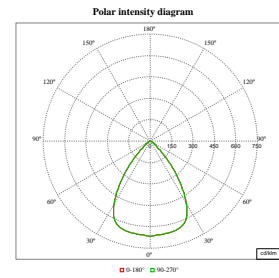

Polar Normal (separate) - DN570BI - 910505102657