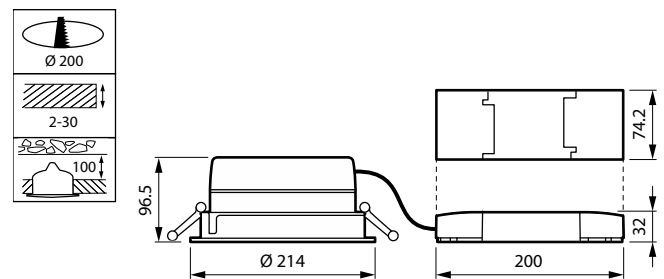

Abmessungsskizzen

LuxSpace Compact Einbaudownlight

Abmessungsskizzen

Allgemeine Informationen

Betriebsgerät inklusive	Ja
Anzahl Vorschaltgeräte	Einheit

Lichttechnische Daten

Farbwiedergabeindex (CRI)	>80
Optik	-