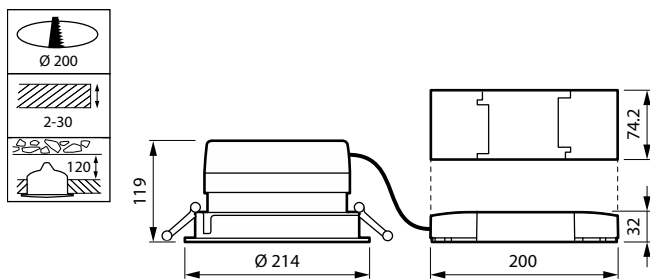

Abmessungsskizzen

LuxSpace Compact Einbaudownlight

Abmessungsskizzen

Allgemeine Informationen

Betriebsgerät inklusive	Ja
Anzahl Vorschaltgeräte	Einheit

Lichttechnische Daten

Farbwiedergabeindex (CRI)	>80
Optik	-