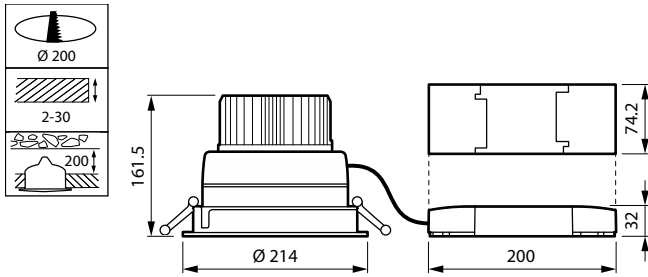

Abmessungsskizzen

LuxSpace Compact Einbaudownlight

Abmessungsskizzen

Allgemeine Informationen

Betriebsgerät inklusive	Ja
Anzahl Vorschaltgeräte	Einheit

Lichttechnische Daten

Farbwiedergabeindex (CRI)	>80
Optik	-