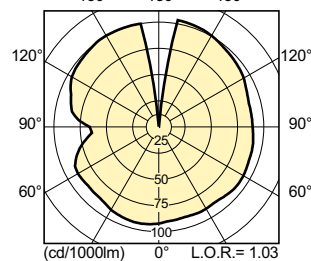

MASTER CityWhite CDO-TT Plus

Order Code	Full Product Name	Kolbenform
59679100	MASTER CityWhite CDO-TT Plus 70W/942 E27	T35
59675300	MASTER CityWhite CDO-TT Plus 150W/942 E40	T46
12030800	MASTER CityWhite CDO-TT Plus 70W/828 1SL/12	T35
12032200	MASTER CityWhite CDO-TT Plus 100W/828 E40	T46

Order Code	Full Product Name	Kolbenform
12034600	MASTER CityWhite CDO-TT Plus 150W/828 E40	T46
12197800	MASTER CityWhite CDO-TT Plus 250W/830 E40	T46
18561100	MASTER CityWhite CDO-TT Plus 50W/828 E27	T31

Genehmigung und Anwendung

Order Code	Full Product Name	Energieverbrauch kWh/1.000 Std.	Quecksilbergehalt (max.)	Quecksilbergehalt (Nom)
59679100	MASTER CityWhite CDO-TT Plus 70W/942 E27	74 kWh	6,6 mg	6,6 mg
59675300	MASTER CityWhite CDO-TT Plus 150W/942 E40	150 kWh	13 mg	12,6 mg
12030800	MASTER CityWhite CDO-TT Plus 70W/828 1SL/12	74 kWh	7,8 mg	7,8 mg
12032200	MASTER CityWhite CDO-TT Plus 100W/828 E40	99 kWh	12 mg	11,6 mg
12034600	MASTER CityWhite CDO-TT Plus 150W/828 E40	149 kWh	15,8 mg	15,8 mg
12197800	MASTER CityWhite CDO-TT Plus 250W/830 E40	250 kWh	25 mg	25,3 mg
18561100	MASTER CityWhite CDO-TT Plus 50W/828 E27	53 kWh	5,4 mg	5,4 mg