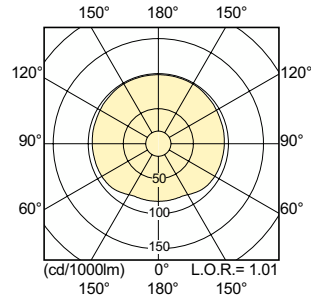

MASTER CityWhite CDO-TT Plus

Order Code	Full Product Name	Kolbenform
59679100	MASTER CityWhite CDO-TT Plus 70W/942 E27	T35
59675300	MASTER CityWhite CDO-TT Plus 150W/942 E40	T46
12030800	MASTER CityWhite CDO-TT Plus 70W/828 1SL/12	T35
12032200	MASTER CityWhite CDO-TT Plus 100W/828 E40	T46

Order Code	Full Product Name	Kolbenform
12034600	MASTER CityWhite CDO-TT Plus 150W/828 E40	T46
12197800	MASTER CityWhite CDO-TT Plus 250W/830 E40	T46
18561100	MASTER CityWhite CDO-TT Plus 50W/828 E27	T31

Genehmigung und Anwendung

Order Code	Full Product Name	Energieverbrauch kWh/1.000 Std.	Quecksilbergehalt (max.)	Quecksilbergehalt (Nom)
59679100	MASTER CityWhite CDO-TT Plus 70W/942 E27	74 kWh	6,6 mg	6,6 mg
59675300	MASTER CityWhite CDO-TT Plus 150W/942 E40	150 kWh	13 mg	12,6 mg
12030800	MASTER CityWhite CDO-TT Plus 70W/828 1SL/12	74 kWh	7,8 mg	7,8 mg
12032200	MASTER CityWhite CDO-TT Plus 100W/828 E40	99 kWh	12 mg	11,6 mg
12034600	MASTER CityWhite CDO-TT Plus 150W/828 E40	149 kWh	15,8 mg	15,8 mg
12197800	MASTER CityWhite CDO-TT Plus 250W/830 E40	250 kWh	25 mg	25,3 mg
18561100	MASTER CityWhite CDO-TT Plus 50W/828 E27	53 kWh	5,4 mg	5,4 mg