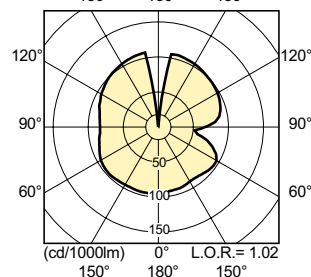

MASTER CityWhite CDO-TT Plus

Order Code	Full Product Name	Kolbenform
59679100	MASTER CityWhite CDO-TT Plus 70W/942 E27	T35
59675300	MASTER CityWhite CDO-TT Plus 150W/942 E40	T46
12030800	MASTER CityWhite CDO-TT Plus 70W/828 1SL/12	T35
12032200	MASTER CityWhite CDO-TT Plus 100W/828 E40	T46

Order Code	Full Product Name	Kolbenform
12034600	MASTER CityWhite CDO-TT Plus 150W/828 E40	T46
12197800	MASTER CityWhite CDO-TT Plus 250W/830 E40	T46
18561100	MASTER CityWhite CDO-TT Plus 50W/828 E27	T31

Genehmigung und Anwendung

Order Code	Full Product Name	Energieverbrauch kWh/1.000 Std.	Quecksilbergehalt (max.)	Quecksilbergehalt (Nom)
59679100	MASTER CityWhite CDO-TT Plus 70W/942 E27	74 kWh	6,6 mg	6,6 mg
59675300	MASTER CityWhite CDO-TT Plus 150W/942 E40	150 kWh	13 mg	12,6 mg
12030800	MASTER CityWhite CDO-TT Plus 70W/828 1SL/12	74 kWh	7,8 mg	7,8 mg
12032200	MASTER CityWhite CDO-TT Plus 100W/828 E40	99 kWh	12 mg	11,6 mg
12034600	MASTER CityWhite CDO-TT Plus 150W/828 E40	149 kWh	15,8 mg	15,8 mg
12197800	MASTER CityWhite CDO-TT Plus 250W/830 E40	250 kWh	25 mg	25,3 mg
18561100	MASTER CityWhite CDO-TT Plus 50W/828 E27	53 kWh	5,4 mg	5,4 mg