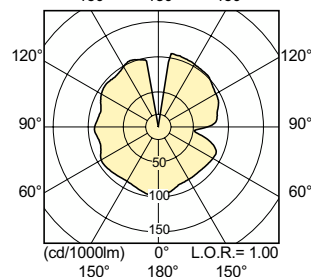

MASTER CityWhite CDO-TT Plus

Order Code	Full Product Name	Kolbenform
59679100	MASTER CityWhite CDO-TT Plus 70W/942 E27	T35
59675300	MASTER CityWhite CDO-TT Plus 150W/942 E40	T46
12030800	MASTER CityWhite CDO-TT Plus 70W/828 1SL/12	T35
12032200	MASTER CityWhite CDO-TT Plus 100W/828 E40	T46

Order Code	Full Product Name	Kolbenform
12034600	MASTER CityWhite CDO-TT Plus 150W/828 E40	T46
12197800	MASTER CityWhite CDO-TT Plus 250W/830 E40	T46
18561100	MASTER CityWhite CDO-TT Plus 50W/828 E27	T31

Genehmigung und Anwendung

Order Code	Full Product Name	Energieverbrauch kWh/1.000 Std.	Quecksilbergehalt (max.)	Quecksilbergehalt (Nom)
59679100	MASTER CityWhite CDO-TT Plus 70W/942 E27	74 kWh	6,6 mg	6,6 mg
59675300	MASTER CityWhite CDO-TT Plus 150W/942 E40	150 kWh	13 mg	12,6 mg
12030800	MASTER CityWhite CDO-TT Plus 70W/828 1SL/12	74 kWh	7,8 mg	7,8 mg
12032200	MASTER CityWhite CDO-TT Plus 100W/828 E40	99 kWh	12 mg	11,6 mg
12034600	MASTER CityWhite CDO-TT Plus 150W/828 E40	149 kWh	15,8 mg	15,8 mg
12197800	MASTER CityWhite CDO-TT Plus 250W/830 E40	250 kWh	25 mg	25,3 mg
18561100	MASTER CityWhite CDO-TT Plus 50W/828 E27	53 kWh	5,4 mg	5,4 mg