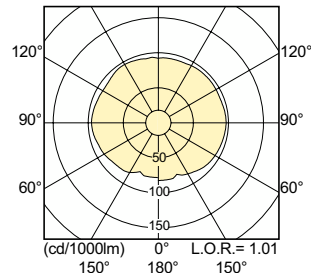

MASTER CityWhite CDO-TT Plus

Order Code	Full Product Name	Kolbenform
59679100	MASTER CityWhite CDO-TT Plus 70W/942 E27	T35
59675300	MASTER CityWhite CDO-TT Plus 150W/942 E40	T46
12030800	MASTER CityWhite CDO-TT Plus 70W/828 1SL/12	T35
12032200	MASTER CityWhite CDO-TT Plus 100W/828 E40	T46

Order Code	Full Product Name	Kolbenform
12034600	MASTER CityWhite CDO-TT Plus 150W/828 E40	T46
12197800	MASTER CityWhite CDO-TT Plus 250W/830 E40	T46
18561100	MASTER CityWhite CDO-TT Plus 50W/828 E27	T31

Genehmigung und Anwendung

Order Code	Full Product Name	Energieverbrauch kWh/1.000 Std.	Quecksilbergehalt (max.)	Quecksilbergehalt (Nom)
59679100	MASTER CityWhite CDO-TT Plus 70W/942 E27	74 kWh	6,6 mg	6,6 mg
59675300	MASTER CityWhite CDO-TT Plus 150W/942 E40	150 kWh	13 mg	12,6 mg
12030800	MASTER CityWhite CDO-TT Plus 70W/828 1SL/12	74 kWh	7,8 mg	7,8 mg
12032200	MASTER CityWhite CDO-TT Plus 100W/828 E40	99 kWh	12 mg	11,6 mg
12034600	MASTER CityWhite CDO-TT Plus 150W/828 E40	149 kWh	15,8 mg	15,8 mg
12197800	MASTER CityWhite CDO-TT Plus 250W/830 E40	250 kWh	25 mg	25,3 mg
18561100	MASTER CityWhite CDO-TT Plus 50W/828 E27	53 kWh	5,4 mg	5,4 mg