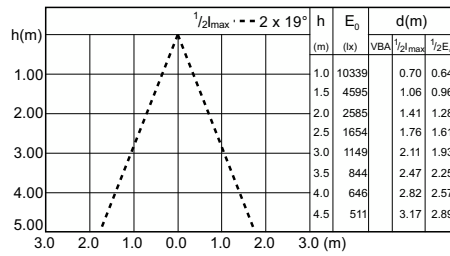

## Beam Diagrams

Beam diagram - MC CDM-R Elite 35W/930 E27  
PAR20 30D

Beam diagram - MC CDM-R Elite 35W/930 E27  
PAR30L 30D

Beam diagram - MC CDM-R Elite 35W/930 E27  
PAR30L 10D

Beam diagram - MC CDM-R Elite 70W/930 E27  
PAR30L 30D