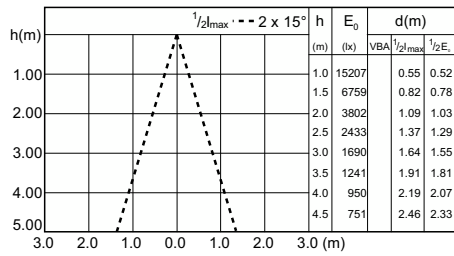

## Beam Diagrams

Beam diagram - MC CDM-R Elite 35W/930 E27  
PAR20 30D

Beam diagram - MC CDM-R Elite 35W/930 E27  
PAR30L 30D

Beam diagram - MC CDM-R Elite 35W/930 E27  
PAR30L 10D

Beam diagram - MC CDM-R Elite 70W/930 E27  
PAR30L 30D