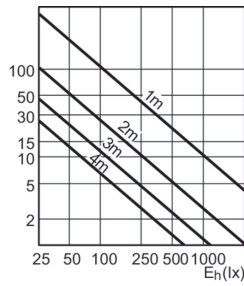

## Accent Diagrams

Accent Diagram - MC CDM-R Elite 35W/930  
E27 PAR20 30D

Accent Diagram - MC CDM-R Elite 35W/930  
E27 PAR30L 30D

Accent Diagram - MC CDM-R Elite 35W/930  
E27 PAR30L 10D

Accent Diagram - MC CDM-R Elite 70W/930  
E27 PAR30L 30D