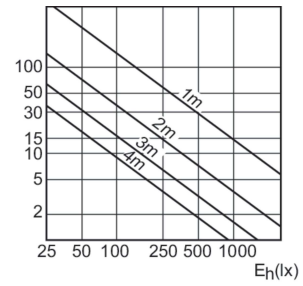

Accent Diagram - MC CDM-R Elite 70W/942
E27 PAR30L 30D