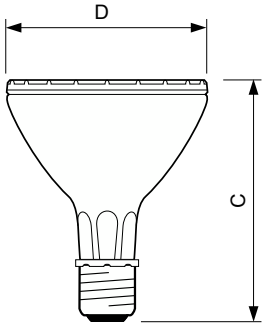

## Abmessungsskizzen

Product	D (max)	C (max)
MC CDM-R Elite 35W/930 E27 PAR30L 10D	97 mm	123 mm
MC CDM-R Elite 35W/930 E27 PAR30L 30D	97 mm	123 mm
MC CDM-R Elite 70W/930 E27 PAR30L 30D	97 mm	123 mm
MC CDM-R Elite 70W/930 E27 PAR30L 40D	97 mm	123 mm
MC CDM-R Elite 70W/942 E27 PAR30L 30D	97 mm	123 mm
MC CDM-R Elite 70W/942 E27 PAR30L 40D	97 mm	123 mm