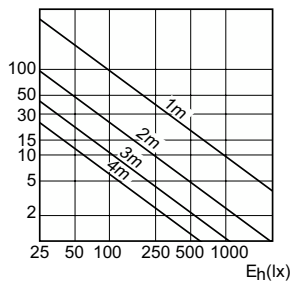

Accent Diagram - MC CDM-R Elite 70W/942
E27 PAR30L 40D