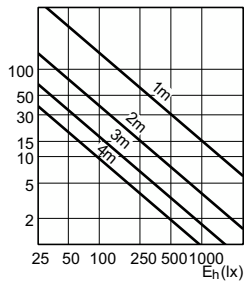

## Accent Diagrams

Accent Diagram - MC CDM-R Elite 35W/930  
E27 PAR20 30D

Accent Diagram - MC CDM-R Elite 35W/930  
E27 PAR30L 30D

Accent Diagram - MC CDM-R Elite 35W/930  
E27 PAR30L 10D

Accent Diagram - MC CDM-R Elite 70W/930  
E27 PAR30L 30D