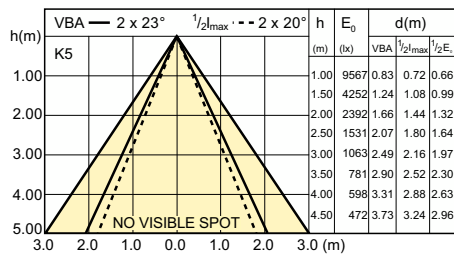

Beam diagram - MC CDM-R Elite 70W/930 E27
PAR30L 30D

Beam diagram - MC CDM-R Elite 70W/942 E27
PAR30L 40D