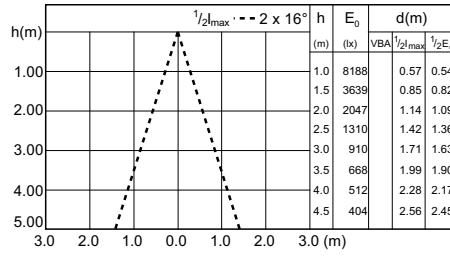

MASTERCLOUR CDM-R Elite

Beam Diagrams

Beam diagram - MC CDM-R Elite 70W/942 E27
PAR30L 30D

Beam diagram - MC CDM-R Elite 70W/942 E27
PAR30L 40D