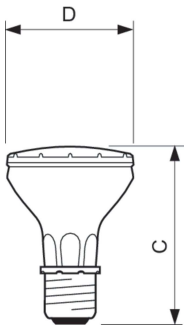

## Abmessungsskizzen

Product	D (max)	C (max)
MC CDM-R Elite 35W/930 E27 PAR30L 10D	97 mm	123 mm
MC CDM-R Elite 35W/930 E27 PAR30L 30D	97 mm	123 mm
MC CDM-R Elite 70W/930 E27 PAR30L 30D	97 mm	123 mm
MC CDM-R Elite 70W/930 E27 PAR30L 40D	97 mm	123 mm
MC CDM-R Elite 70W/942 E27 PAR30L 30D	97 mm	123 mm
MC CDM-R Elite 70W/942 E27 PAR30L 40D	97 mm	123 mm