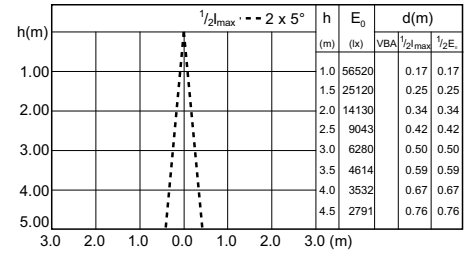

## Beam Diagrams

Beam diagram - MC CDM-R Elite 35W/930 E27  
PAR20 30D

Beam diagram - MC CDM-R Elite 35W/930 E27  
PAR30L 30D

Beam diagram - MC CDM-R Elite 35W/930 E27  
PAR30L 10D

Beam diagram - MC CDM-R Elite 70W/930 E27  
PAR30L 30D