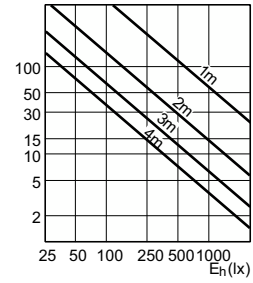

Accent Diagram - MC CDM-R Elite 35W/930
E27 PAR30L 10D